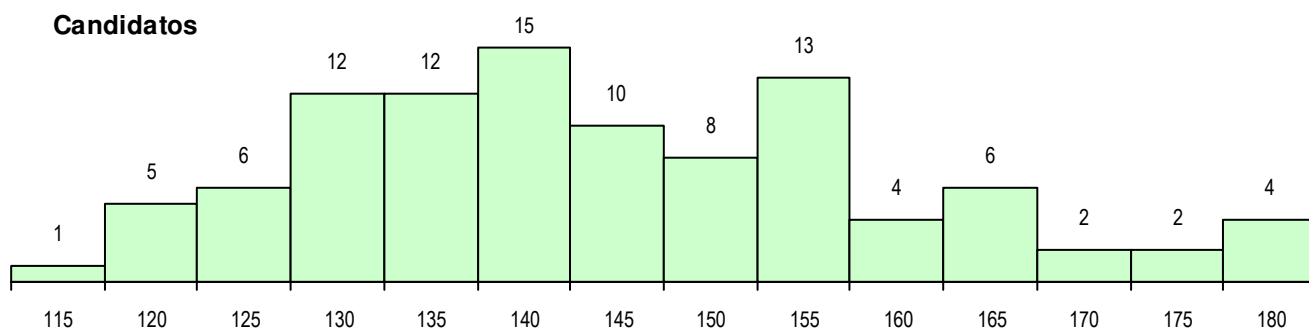

SEXO DOS CANDIDATOS

Sexo	Cands. %	Cols. %
Masc.	5 5	3 7
Femin.	95 95	38 93
Total	100	41

CURSO DO 12º ANO

Curso 12º ano	Cands. %	Cols. %
F62 Línguas e Humanidades	55 55	21 51
F60 Ciências e Tecnologias	17 17	9 22
C62 Línguas e Humanidades	8 8	4 10
C60 Ciências e Tecnologias	5 5	2 5
F61 Ciências Socioeconómicas	4 4	2 5
P01 Animador Sociocultural	1 1	1 2
C82 Recorrente - Línguas e Humanidad	1 1	1 2
C73 Produção Artística	1 1	1 2
F76 Secundário de Música	1 1	0 0
966 Cursos EFA, Formações Modulares	1 1	0 0
P27 Técnico de Comércio	1 1	0 0
P91 Técnico de Turismo	1 1	0 0
R15 Técnico de Desporto	1 1	0 0
C70 Comunicação Audiovisual	1 1	0 0
900 Emigrantes	1 1	0 0

(15 mais frequentes)

MÉDIAS DOS COLOCADOS

Nota de candidatura	135.1
Prova de ingresso	123.4
Média do 12º ano	141.3
Média do 10º/11º ano	141.3

OPÇÕES EXCLUÍDAS

Nota candidatura (s/mínima)	0
Prova ingresso (não fez)	5
Prova ingresso (s/mínima)	0
Pré-requisito (não fez)	0

DISTRIBUIÇÕES DE NOTAS DE CANDIDATURA

Candidatos

Colocados