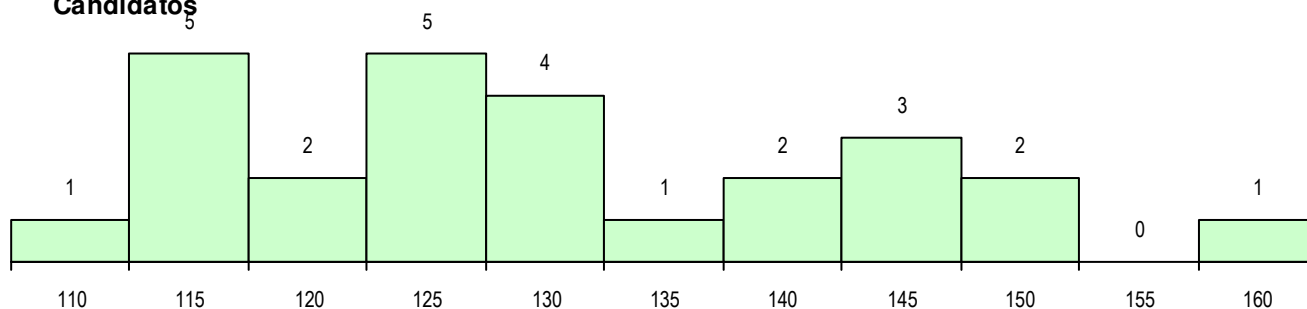

MÉDIAS DOS COLOCADOS

Nota de candidatura	122.6
Prova de ingresso	117.6
Média do 12º ano	124.3
Média do 10º/11º ano	125.9

OPÇÕES EXCLUÍDAS

Nota candidatura (s/mínima)	0
Prova ingresso (não fez)	0
Prova ingresso (s/mínima)	0
Pré-requisito (não fez)	0

DISTRIBUIÇÕES DE NOTAS DE CANDIDATURA

Candidatos

Colocados