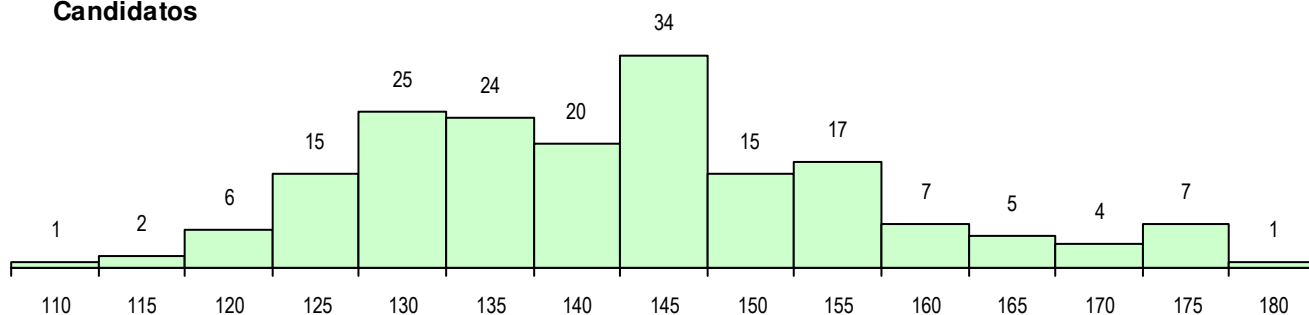

SEXO DOS CANDIDATOS

Sexo	Cands. %	Cols. %
Masc.	170 93	45 96
Femin.	13 7	2 4
Total	183	47

CURSO DO 12º ANO (15 mais frequentes)

Curso 12º ano	Cands. %	Cols. %
F60 Ciências e Tecnologias	108 59	25 53
C60 Ciências e Tecnologias	13 7	7 15
P56 Técnico de Gestão e Programação	13 7	3 6
F61 Ciências Socioeconómicas	11 6	1 2
P53 Técnico de Gestão de Equipamento	6 3	3 6
P44 Técnico de Eletrónica, Automação e	6 3	1 2
P59 Técnico de Informática de Gestão	3 2	0 0
C80 Recorrente - Ciências e Tecnologia	3 2	0 0
F62 Línguas e Humanidades	2 1	1 2
C62 Línguas e Humanidades	2 1	1 2
R38 Programador de Informática	2 1	1 2
C61 Ciências Socioeconómicas	2 1	1 2
G21 Informática (VT) (Portaria n.º 260/20	1 1	1 2
R26 Técnico de Mecatrónica Automóvel	1 1	1 2
P46 Técnico de Eletrotecnia	1 1	1 2

MÉDIAS DOS COLOCADOS

Nota de candidatura	139.2
Prova de ingresso	122.4
Média do 12º ano	148.2
Média do 10º/11º ano	148.2

OPÇÕES EXCLUÍDAS

Nota candidatura (s/mínima)	0
Prova ingresso (não fez)	3
Prova ingresso (s/mínima)	0
Pré-requisito (não fez)	0

DISTRIBUIÇÕES DE NOTAS DE CANDIDATURA

Candidatos

Colocados