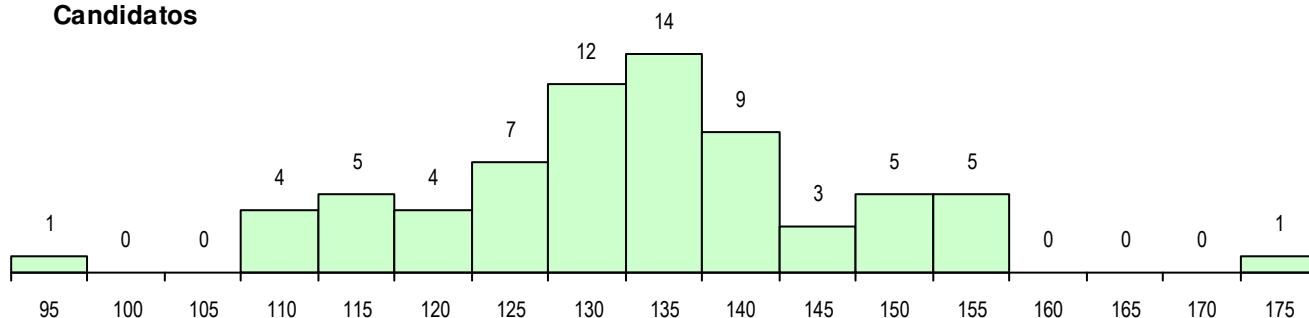

Sexo	Cands. %	Cols. %
Masc.	36 51	12 52
Femin.	34 49	11 48
Total	70	23

CURSO DO 12º ANO (15 mais frequentes)

Curso 12º ano	Cands. %	Cols. %
F61 Ciências Socioeconómicas	22 31	6 26
F60 Ciências e Tecnologias	11 16	2 9
F62 Línguas e Humanidades	8 11	3 13
C62 Línguas e Humanidades	7 10	3 13
C60 Ciências e Tecnologias	6 9	4 17
C61 Ciências Socioeconómicas	3 4	0 0
P31 Técnico de Contabilidade	2 3	1 4
966 Cursos EFA, Formações Modulares	2 3	0 0
C80 Recorrente - Ciências e Tecnologia	1 1	1 4
P27 Técnico de Comércio	1 1	1 4
P43 Técnico de Eletrónica, Automação e	1 1	1 4
R21 Técnico Comercial	1 1	1 4
P51 Técnico de Gestão	1 1	0 0
P56 Técnico de Gestão e Programação	1 1	0 0
P59 Técnico de Informática de Gestão	1 1	0 0

MÉDIAS DOS COLOCADOS

Nota de candidatura	127.8
Prova de ingresso	117.4
Média do 12º ano	133.3
Média do 10º/11º ano	133.3

OPÇÕES EXCLUÍDAS

Nota candidatura (s/mínima)	0
Prova ingresso (não fez)	1
Prova ingresso (s/mínima)	0
Pré-requisito (não fez)	0

DISTRIBUIÇÕES DE NOTAS DE CANDIDATURA

Candidatos

Colocados