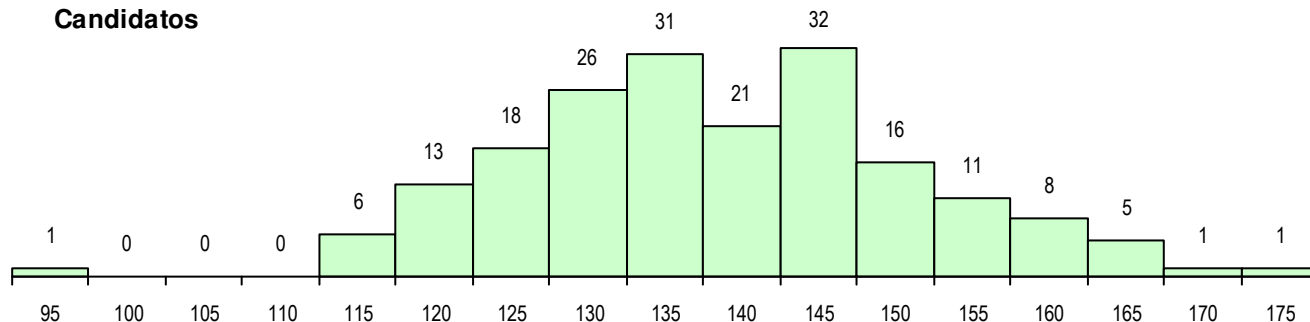

SEXO DOS CANDIDATOS

Sexo	Cands. %	Cols. %
Masc.	73 38	14 36
Femin.	117 62	25 64
Total	190	39

CURSO DO 12º ANO (15 mais frequentes)

Curso 12º ano	Cands. %	Cols. %
F62 Línguas e Humanidades	65 34	13 33
F60 Ciências e Tecnologias	38 20	6 15
F61 Ciências Socioeconómicas	28 15	5 13
C62 Línguas e Humanidades	18 9	4 10
C60 Ciências e Tecnologias	4 2	2 5
C81 Recorrente - Ciências Socioeconóm	3 2	0 0
966 Cursos EFA, Formações Modulares	3 2	0 0
P31 Técnico de Contabilidade	3 2	0 0
C82 Recorrente - Línguas e Humanidad	2 1	2 5
P51 Técnico de Gestão	2 1	2 5
P28 Técnico de Comunicação - Marketin	2 1	1 3
P27 Técnico de Comércio	2 1	1 3
P36 Técnico de Desenho Digital 3D	2 1	1 3
F64 Artes Visuais	2 1	0 0
P91 Técnico de Turismo	2 1	0 0

MÉDIAS DOS COLOCADOS

Nota de candidatura	142.3
Prova de ingresso	134.3
Média do 12º ano	146.5
Média do 10º/11º ano	146.5

OPÇÕES EXCLUÍDAS

Nota candidatura (s/mínima)	0
Prova ingresso (não fez)	1
Prova ingresso (s/mínima)	0
Pré-requisito (não fez)	0

DISTRIBUIÇÕES DE NOTAS DE CANDIDATURA

Candidatos

Colocados