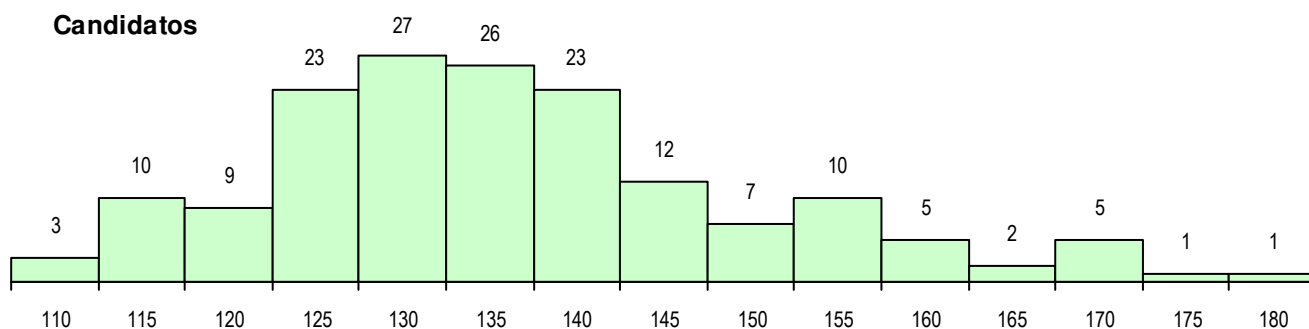

SEXO DOS CANDIDATOS

Sexo	Cands. %	Cols. %
Masc.	74 45	18 44
Femin.	90 55	23 56
Total	164	41

CURSO DO 12º ANO (15 mais frequentes)

Curso 12º ano	Cands. %	Cols. %
F61 Ciências Socioeconómicas	51 31	8 20
F60 Ciências e Tecnologias	50 30	14 34
F62 Línguas e Humanidades	23 14	5 12
C80 Recorrente - Ciências e Tecnologia	7 4	3 7
C62 Línguas e Humanidades	4 2	4 10
C81 Recorrente - Ciências Socioeconóm	4 2	2 5
C61 Ciências Socioeconómicas	4 2	1 2
C60 Ciências e Tecnologias	4 2	0 0
R21 Técnico Comercial	2 1	1 2
R15 Técnico de Desporto	2 1	1 2
H31 Contabilidade e Gestão Empresarial	2 1	0 0
P51 Técnico de Gestão	1 1	1 2
966 Cursos EFA, Formações Modulares	1 1	1 2
G46 Consultadoria em Sistemas de Infor	1 1	0 0
P39 Técnico de Design Gráfico	1 1	0 0

MÉDIAS DOS COLOCADOS

Nota de candidatura	131.0
Prova de ingresso	119.3
Média do 12º ano	137.3
Média do 10º/11º ano	137.3

OPÇÕES EXCLUÍDAS

Nota candidatura (s/mínima)	0
Prova ingresso (não fez)	0
Prova ingresso (s/mínima)	0
Pré-requisito (não fez)	0

DISTRIBUIÇÕES DE NOTAS DE CANDIDATURA

Candidatos

Colocados