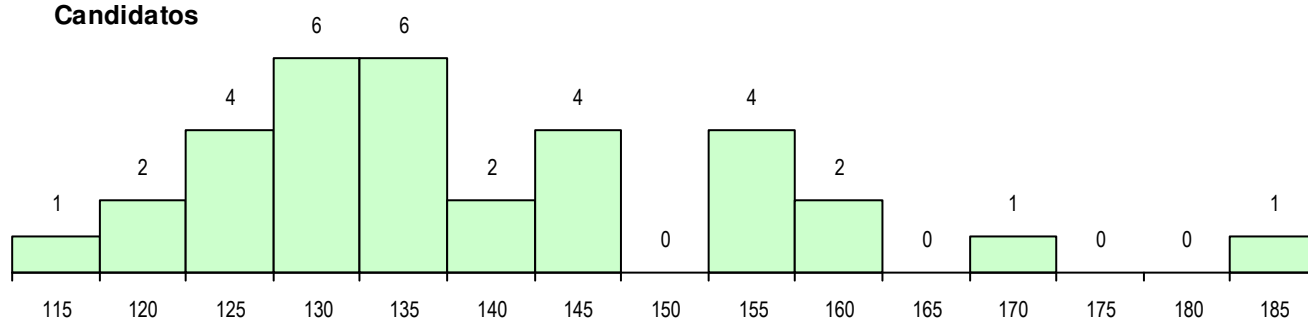

SEXO DOS CANDIDATOS

Sexo	Cands. %	Cols. %
Masc.	10 30	4 40
Femin.	23 70	6 60
Total	33	10

CURSO DO 12º ANO (15 mais frequentes)

Curso 12º ano	Cands. %	Cols. %
F62 Línguas e Humanidades	17 52	4 40
966 Cursos EFA, Formações Modulares	3 9	1 10
F61 Ciências Socioeconómicas	3 9	0 0
C62 Línguas e Humanidades	2 6	1 10
R77 Técnico de Informação e Animação	1 3	1 10
R17 Técnico em Animação de Turismo	1 3	1 10
H61 Produção Gráfica	1 3	1 10
C82 Recorrente - Línguas e Humanidad	1 3	1 10
R92 Técnico de Operações Turísticas	1 3	0 0
R20 Técnico de Cozinha/Pastelaria	1 3	0 0
P92 Técnico de Turismo Ambiental e Ru	1 3	0 0
P91 Técnico de Turismo	1 3	0 0

MÉDIAS DOS COLOCADOS

Nota de candidatura	136.2
Prova de ingresso	127.0
Média do 12º ano	141.2
Média do 10º/11º ano	141.2

OPÇÕES EXCLUÍDAS

Nota candidatura (s/mínima)	0
Prova ingresso (não fez)	0
Prova ingresso (s/mínima)	0
Pré-requisito (não fez)	0

DISTRIBUIÇÕES DE NOTAS DE CANDIDATURA

Candidatos

Colocados