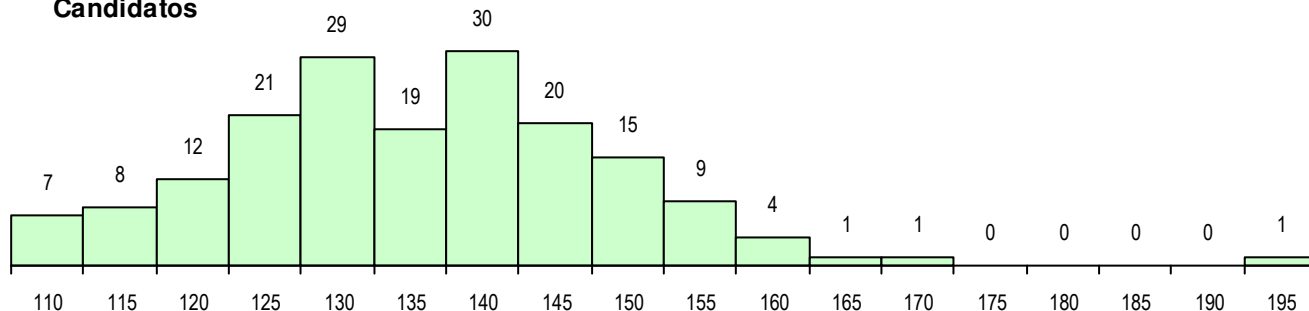

SEXO DOS CANDIDATOS

Sexo	Cands. %	Cols. %
Masc.	12 7	0 0
Femin.	165 93	33 100
Total	177	33

CURSO DO 12º ANO (15 mais frequentes)

Curso 12º ano	Cands. %	Cols. %
F62 Línguas e Humanidades	107 60	22 67
C62 Línguas e Humanidades	21 12	5 15
F60 Ciências e Tecnologias	11 6	2 6
F61 Ciências Socioeconómicas	6 3	0 0
C60 Ciências e Tecnologias	4 2	0 0
P19 Técnico de Apoio Psicossocial	3 2	1 3
P08 Instrumentista de Sopros e de Percu	2 1	1 3
C80 Recorrente - Ciências e Tecnologia	2 1	0 0
F64 Artes Visuais	2 1	0 0
P11 Técnico Auxiliar de Saúde	2 1	0 0
R15 Técnico de Desporto	2 1	0 0
R21 Técnico Comercial	2 1	0 0
P27 Técnico de Comércio	1 1	1 3
C81 Recorrente - Ciências Socioeconóm	1 1	1 3
220 Ens. Sec. Recorrente (Todos os Cu	1 1	0 0

MÉDIAS DOS COLOCADOS

Nota de candidatura	141.1
Prova de ingresso	133.3
Média do 12º ano	145.2
Média do 10º/11º ano	145.2

OPÇÕES EXCLUÍDAS

Nota candidatura (s/mínima)	0
Prova ingresso (não fez)	1
Prova ingresso (s/mínima)	0
Pré-requisito (não fez)	0

DISTRIBUIÇÕES DE NOTAS DE CANDIDATURA

Candidatos

Colocados