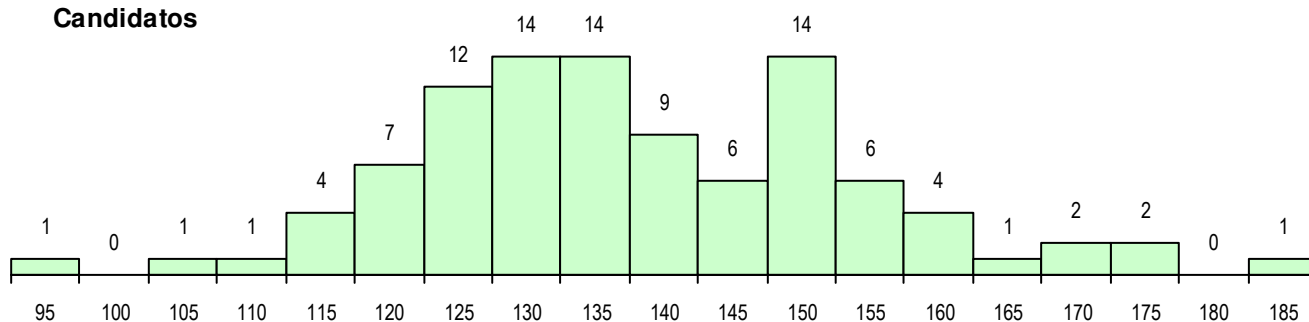

MÉDIAS DOS COLOCADOS

Nota de candidatura	146.2
Prova de ingresso	125.8
Média do 12º ano	157.1
Média do 10º/11º ano	157.1

OPÇÕES EXCLUÍDAS

Nota candidatura (s/mínima)	0
Prova ingresso (não fez)	1
Prova ingresso (s/mínima)	0
Pré-requisito (não fez)	0

DISTRIBUIÇÕES DE NOTAS DE CANDIDATURA

Candidatos

Colocados