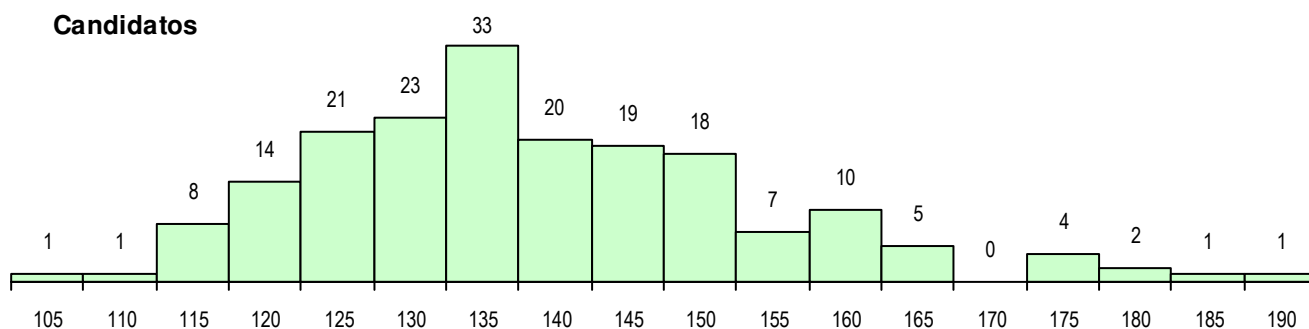

SEXO DOS CANDIDATOS

Sexo	Cands. %	Cols. %
Masc.	72 38	7 25
Femin.	116 62	21 75
Total	188	28

CURSO DO 12º ANO (15 mais frequentes)

Curso 12º ano	Cands. %	Cols. %
F62 Línguas e Humanidades	77 41	9 32
C62 Línguas e Humanidades	34 18	3 11
F60 Ciências e Tecnologias	19 10	4 14
F61 Ciências Socioeconómicas	13 7	3 11
C60 Ciências e Tecnologias	9 5	3 11
C80 Recorrente - Ciências e Tecnologia	5 3	1 4
C82 Recorrente - Línguas e Humanidad	3 2	0 0
F64 Artes Visuais	2 1	2 7
P14 Técnico de Multimédia	2 1	1 4
P19 Técnico de Apoio Psicossocial	2 1	0 0
950 Equivalências Estrangeiras (Decret	2 1	0 0
P51 Técnico de Gestão	2 1	0 0
F76 Secundário de Música	1 1	1 4
R02 Artes do Espetáculo - Interpretação	1 1	1 4
C70 Comunicação Audiovisual	1 1	0 0

MÉDIAS DOS COLOCADOS

Nota de candidatura	149.4
Prova de ingresso	153.3
Média do 12º ano	145.5
Média do 10º/11º ano	145.5

OPÇÕES EXCLUÍDAS

Nota candidatura (s/mínima)	0
Prova ingresso (não fez)	1
Prova ingresso (s/mínima)	0
Pré-requisito (não fez)	0

DISTRIBUIÇÕES DE NOTAS DE CANDIDATURA

Candidatos

Colocados