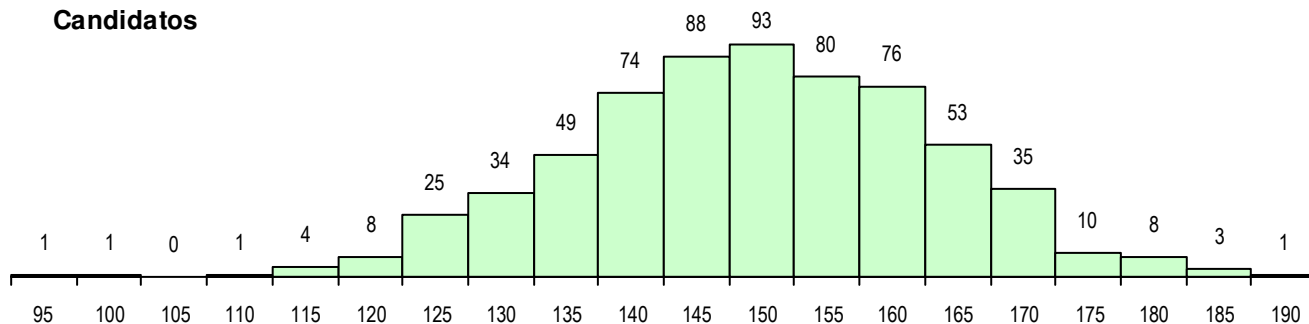

SEXO DOS CANDIDATOS

Sexo	Cands. %	Cols. %
Masc.	171 27	9 19
Femin.	473 73	39 81
Total	644	48

CURSO DO 12º ANO (15 mais frequentes)

Curso 12º ano	Cands. %	Cols. %
F60 Ciências e Tecnologias	521 81	45 94
C60 Ciências e Tecnologias	68 11	1 2
C80 Recorrente - Ciências e Tecnologia	10 2	0 0
950 Equivalências Estrangeiras (Decret	8 1	1 2
966 Cursos EFA, Formações Modulares	8 1	1 2
P16 Técnico de Análise Laboratorial	5 1	0 0
P11 Técnico Auxiliar de Saúde	4 1	0 0
060 Ciências e Tecnologias (DL 74/200	3 0	0 0
F61 Ciências Socioeconómicas	2 0	0 0
F62 Línguas e Humanidades	2 0	0 0
C62 Línguas e Humanidades	1 0	0 0
C64 Artes Visuais	1 0	0 0
F75 Secundário de Dança	1 0	0 0
P55 Técnico de Gestão do Ambiente	1 0	0 0
P59 Técnico de Informática de Gestão	1 0	0 0

MÉDIAS DOS COLOCADOS

Nota de candidatura	162.6
Prova de ingresso	164.5
Média do 12º ano	161.6
Média do 10º/11º ano	161.6

OPÇÕES EXCLUÍDAS

Nota candidatura (s/mínima)	0
Prova ingresso (não fez)	0
Prova ingresso (s/mínima)	0
Pré-requisito (não fez)	0

DISTRIBUIÇÕES DE NOTAS DE CANDIDATURA

Candidatos

Colocados