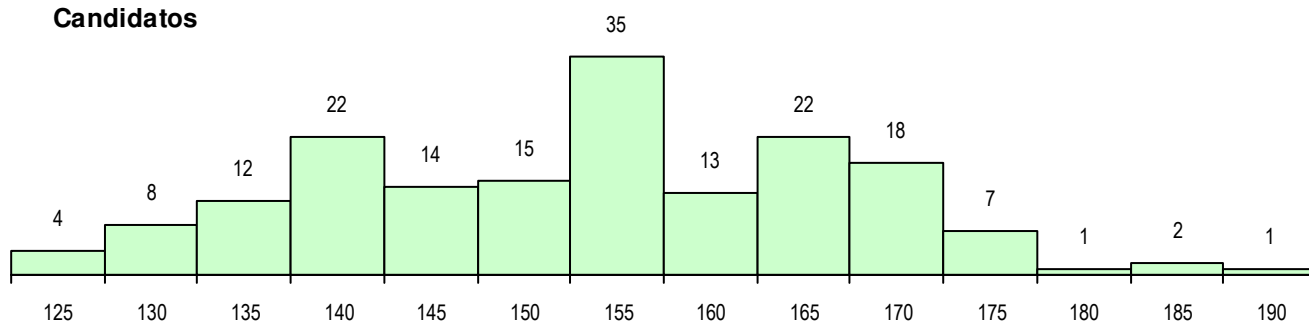

SEXO DOS CANDIDATOS

Sexo	Cands. %	Cols. %
Masc.	56 32	8 32
Femin.	118 68	17 68
Total	174	25

CURSO DO 12º ANO

Curso 12º ano	Cands. %	Cols. %
F60 Ciências e Tecnologias	148 85	20 80
C60 Ciências e Tecnologias	18 10	5 20
H28 Análises Químico-Biológicas	2 1	0 0
H44 Biotecnologia Aplicada	1 1	0 0
H17 Biotecnologia (VT)	1 1	0 0
H14 Animação Sociodesportiva (VT)	1 1	0 0
H04 Biotecnologia (VC)	1 1	0 0
H01 Animação Sócio Desportiva (VC)	1 1	0 0
F76 Secundário de Música	1 1	0 0

(15 mais frequentes)

MÉDIAS DOS COLOCADOS

Nota de candidatura	162.2
Prova de ingresso	156.1
Média do 12º ano	168.2
Média do 10º/11º ano	168.2

OPÇÕES EXCLUÍDAS

Nota candidatura (s/mínima)	0
Prova ingresso (não fez)	5
Prova ingresso (s/mínima)	0
Pré-requisito (não fez)	0

DISTRIBUIÇÕES DE NOTAS DE CANDIDATURA

Candidatos

Colocados