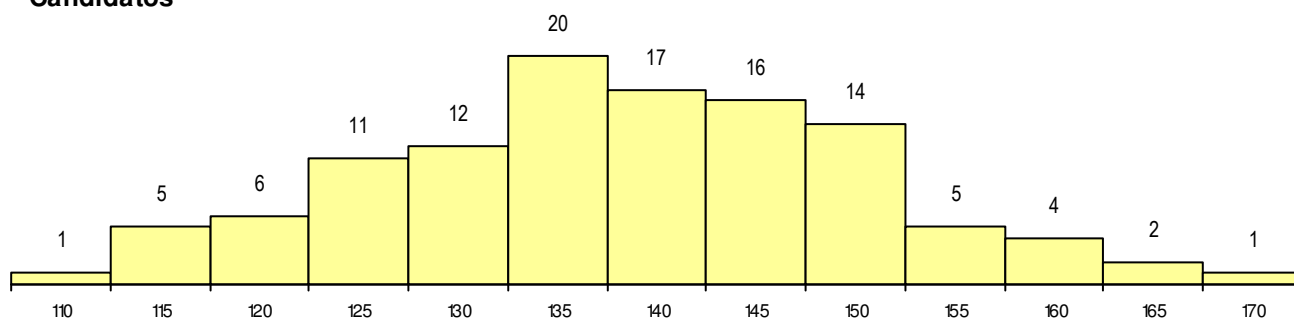

ETAPA COLOCAÇÃO (contingente)

Etapa Colocação	Cands. %	Cols. %	Nota
17 Geral	114 100	14 100	146.7
18 Vagas Autónoma	1 1	0 0	
Total	115	14	

DISTRITO/GAES DE CANDIDATURA

Distrito Origem	Cands. %	Cols. %
Faro	74 65	6 43
Beja	9 8	1 7
Lisboa	8 7	5 36
Setúbal	4 4	1 7
Évora	4 4	0 0
Porto	3 3	1 7
Coimbra	3 3	0 0
Portalegre	2 2	0 0
Leiria	2 2	0 0
Aveiro	2 2	0 0
Santarém	1 1	0 0
Castelo Branco	1 1	0 0
Braga	1 1	0 0
Total	114	14

SEXO DOS CANDIDATOS

Sexo	Cands. %	Cols. %
Masc.	69 61	11 79
Femin.	45 39	3 21
Total	114	14

CURSO DO 12º ANO

Curso 12º ano	(15 mais frequentes)	
	Cands. %	Cols. %
F61 Ciências Socioeconómicas	60 53	12 86
F62 Línguas e Humanidades	17 15	0 0
F60 Ciências e Tecnologias	8 7	1 7
C61 Ciências Socioeconómicas	5 4	0 0
C60 Ciências e Tecnologias	5 4	0 0
C62 Línguas e Humanidades	4 4	0 0
950 Equivalências Estrangeiras (Decret	2 2	0 0
R15 Técnico de Desporto	2 2	0 0
P51 Técnico de Gestão	2 2	0 0
966 Cursos EFA, Formações Modulares	2 2	0 0
F76 Secundário de Música	1 1	1 7
P92 Técnico de Turismo Ambiental e Ru	1 1	0 0
C81 Recorrente - Ciências Socioeconóm	1 1	0 0
C80 Recorrente - Ciências e Tecnologia	1 1	0 0
R21 Técnico Comercial	1 1	0 0

MÉDIAS dos Colocados

Nota de candidatura	152.7
Prova de ingresso	167.6
Média do 12º ano	144.6
Média do 10º/11º ano	144.6

DISTRIBUIÇÕES DE NOTAS DE CANDIDATURA

Candidatos

Colocados