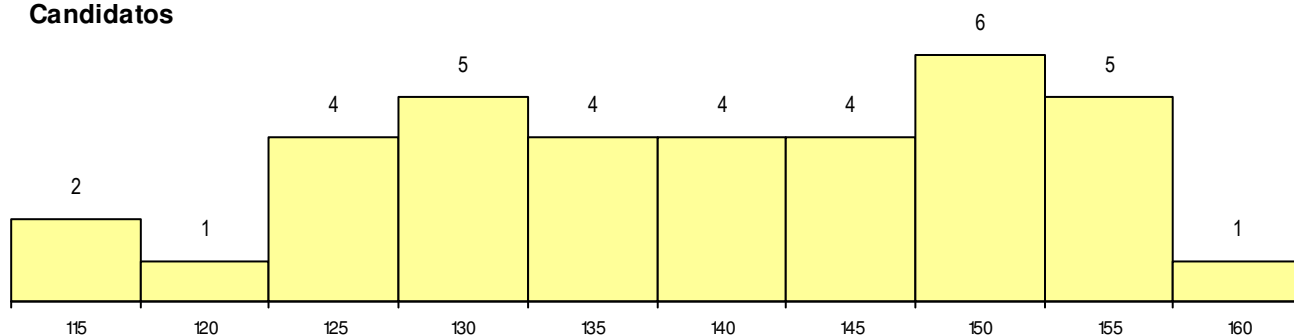

SEXO DOS CANDIDATOS

Sexo	Cands. %	Cols. %
Masc.	18 50	6 75
Femin.	18 50	2 25
Total	36	8

CURSO DO 12º ANO

Curso 12º ano	(15 mais frequentes)	
	Cands. %	Cols. %
F60 Ciências e Tecnologias	22 61	6 75
F61 Ciências Socioeconómicas	8 22	1 13
C61 Ciências Socioeconómicas	3 8	0 0
H85 Atividade Física e Desporto Adapta	1 3	1 13
950 Equivalências Estrangeiras (Decret	1 3	0 0
C60 Ciências e Tecnologias	1 3	0 0

MÉDIAS dos Colocados

Nota de candidatura	145.4
Prova de ingresso	124.8
Média do 12º ano	156.4
Média do 10º/11º ano	156.4

DISTRIBUIÇÕES DE NOTAS DE CANDIDATURA

Candidatos

Colocados