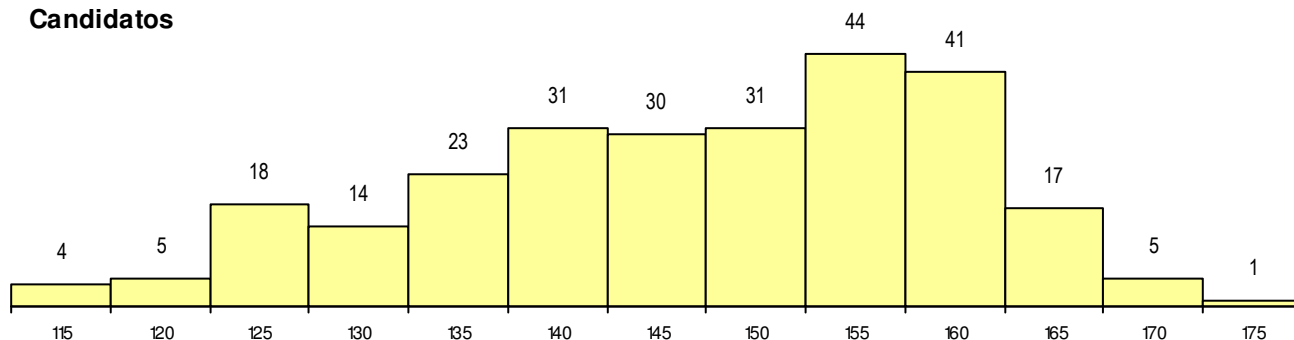

SEXO DOS CANDIDATOS

Sexo	Cands. %	Cols. %
Masc.	56 21	1 9
Femin.	208 79	10 91
Total	264	11

CURSO DO 12º ANO

Curso 12º ano	(15 mais frequentes)	
	Cands. %	Cols. %
F62 Línguas e Humanidades	94 36	7 64
F60 Ciências e Tecnologias	64 24	3 27
C62 Línguas e Humanidades	32 12	1 9
C60 Ciências e Tecnologias	15 6	0 0
P19 Técnico de Apoio Psicossocial	4 2	0 0
966 Cursos EFA, Formações Modulares	4 2	0 0
F61 Ciências Socioeconómicas	4 2	0 0
P91 Técnico de Turismo	4 2	0 0
F64 Artes Visuais	3 1	0 0
C61 Ciências Socioeconómicas	3 1	0 0
C80 Recorrente - Ciências e Tecnologia	3 1	0 0
P11 Técnico Auxiliar de Saúde	3 1	0 0
P14 Técnico de Multimédia	2 1	0 0
R02 Artes do Espetáculo - Interpretação	2 1	0 0
P09 Intérprete de Dança Contemporânea	1 0	0 0

MÉDIAS dos Colocados

Nota de candidatura	163.9
Prova de ingresso	164.6
Média do 12º ano	163.5
Média do 10º/11º ano	163.5

DISTRIBUIÇÕES DE NOTAS DE CANDIDATURA

Candidatos

Colocados