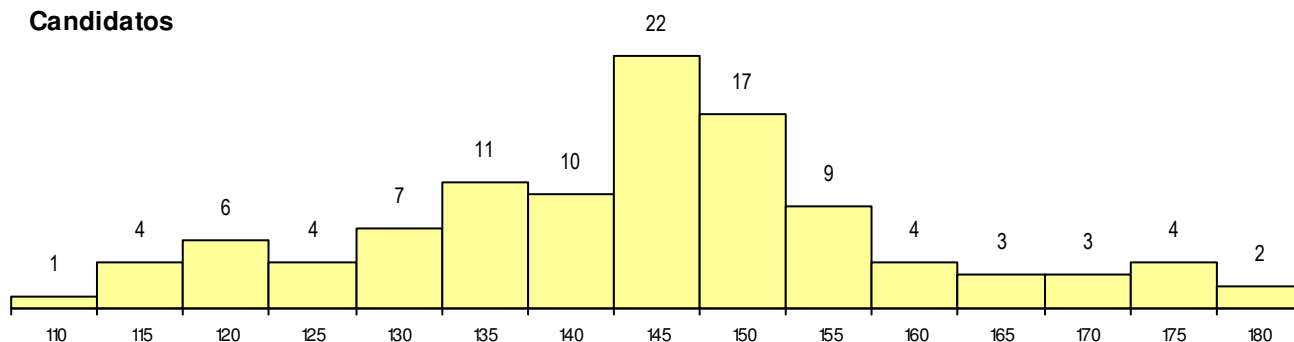

SEXO DOS CANDIDATOS

Sexo	Cands. %	Cols. %
Masc.	26 24	2 29
Femin.	81 76	5 71
Total	107	7

CURSO DO 12º ANO (15 mais frequentes)

Curso 12º ano	Cands. %	Cols. %
F62 Línguas e Humanidades	51 48	4 57
F60 Ciências e Tecnologias	11 10	1 14
F61 Ciências Socioeconómicas	9 8	1 14
C62 Línguas e Humanidades	6 6	1 14
966 Cursos EFA, Formações Modulares	5 5	0 0
C60 Ciências e Tecnologias	3 3	0 0
C61 Ciências Socioeconómicas	2 2	0 0
R15 Técnico de Desporto	2 2	0 0
F64 Artes Visuais	2 2	0 0
P19 Técnico de Apoio Psicossocial	1 1	0 0
C81 Recorrente - Ciências Socioeconóm	1 1	0 0
C82 Recorrente - Línguas e Humanidad	1 1	0 0
H23 Línguas e Relações Empresariais (1 1	0 0
608 Cursos Vocacionais (Todos os Curs	1 1	0 0
P16 Técnico de Análise Laboratorial	1 1	0 0

MÉDIAS dos Colocados

Nota de candidatura	164.9
Prova de ingresso	178.1
Média do 12º ano	151.7
Média do 10º/11º ano	151.7

DISTRIBUIÇÕES DE NOTAS DE CANDIDATURA

Candidatos

Colocados