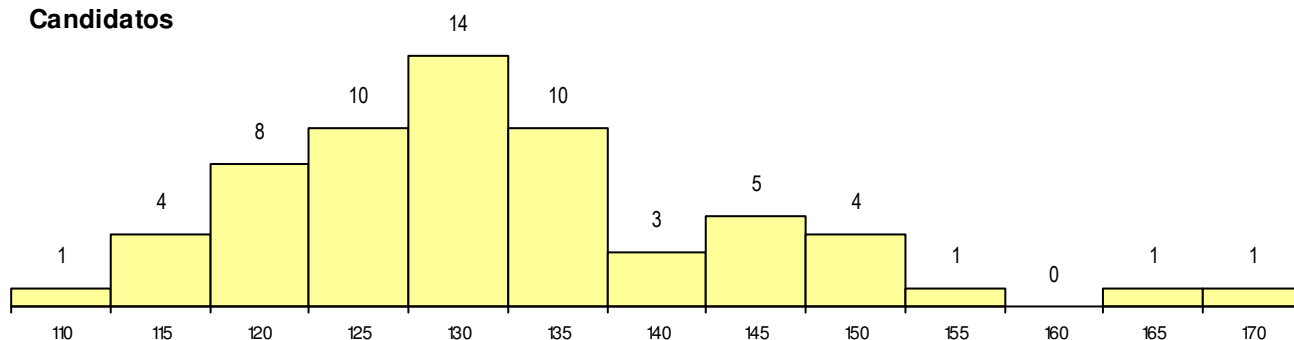

SEXO DOS CANDIDATOS

Sexo	Cands. %	Cols. %
Masc.	56 90	11 92
Femin.	6 10	1 8
Total	62	12

CURSO DO 12º ANO

Curso 12º ano	(15 mais frequentes)	
	Cands. %	Cols. %
F60 Ciências e Tecnologias	35 56	5 42
C60 Ciências e Tecnologias	9 15	2 17
F61 Ciências Socioeconómicas	4 6	1 8
R05 Técnico de Apoio à Gestão Desporti	2 3	1 8
C80 Recorrente - Ciências e Tecnologia	2 3	1 8
P56 Técnico de Gestão e Programação	2 3	0 0
F64 Artes Visuais	1 2	1 8
082 Informática (DL 74/2004)	1 2	1 8
R56 Técnico de Comunicação e Serviço	1 2	0 0
R15 Técnico de Desporto	1 2	0 0
P53 Técnico de Gestão de Equipamento	1 2	0 0
H84 Informática	1 2	0 0
C64 Artes Visuais	1 2	0 0
C62 Línguas e Humanidades	1 2	0 0

MÉDIAS dos Colocados

Nota de candidatura	137.4
Prova de ingresso	126.0
Média do 12º ano	143.5
Média do 10º/11º ano	143.5

DISTRIBUIÇÕES DE NOTAS DE CANDIDATURA

Candidatos

Colocados