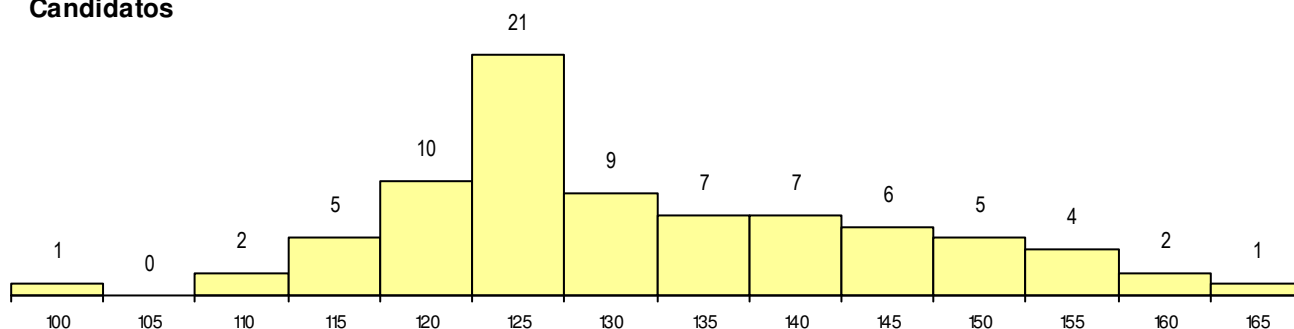

SEXO DOS CANDIDATOS

Sexo	Cands. %	Cols. %
Masc.	16 20	0 0
Femin.	64 80	6 100
Total	80	6

CURSO DO 12º ANO

Curso 12º ano	(15 mais frequentes)	
	Cands. %	Cols. %
F62 Línguas e Humanidades	34 43	3 50
C62 Línguas e Humanidades	9 11	0 0
F60 Ciências e Tecnologias	5 6	1 17
C60 Ciências e Tecnologias	5 6	0 0
966 Cursos EFA, Formações Modulares	5 6	0 0
F61 Ciências Socioeconómicas	4 5	0 0
R05 Técnico de Apoio à Gestão Desporti	3 4	0 0
P18 Técnico de Apoio à Infância	2 3	1 17
R15 Técnico de Desporto	2 3	0 0
F64 Artes Visuais	2 3	0 0
R19 Técnico de Juventude	1 1	1 17
P08 Instrumentista de Sopros e de Percu	1 1	0 0
P19 Técnico de Apoio Psicossocial	1 1	0 0
P91 Técnico de Turismo	1 1	0 0
C84 Recorrente - Artes Visuais	1 1	0 0

MÉDIAS dos Colocados

Nota de candidatura	151.4
Prova de ingresso	139.0
Média do 12º ano	158.0
Média do 10º/11º ano	158.0

DISTRIBUIÇÕES DE NOTAS DE CANDIDATURA

Candidatos

Colocados