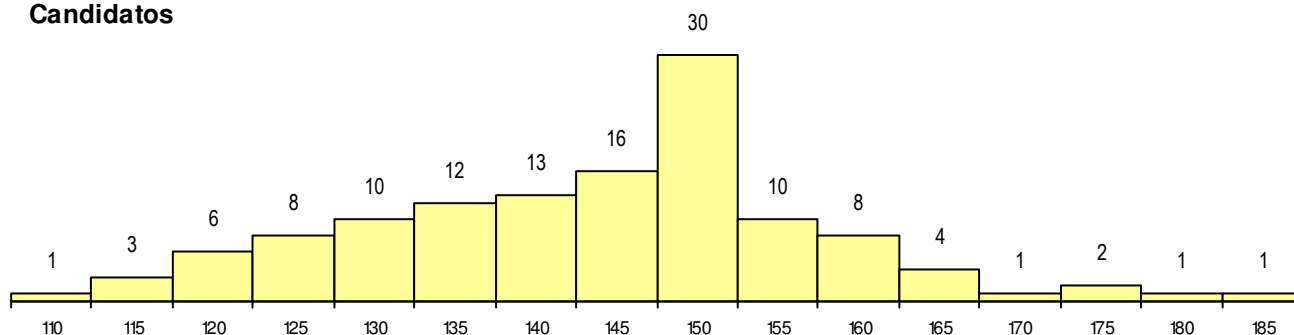

ETAPA COLOCAÇÃO (contingente)

Etapa Colocação	Cands. %	Cols. %	Nota
17 Geral	126 100	20 100	149.2
18 Vagas Autónoma	1 1	0 0	
Total	127	20	

DISTRITO/GAES DE CANDIDATURA

Distrito Origem	Cands. %	Cols. %
Évora	30 24	0 0
Lisboa	27 21	5 25
Faro	18 14	2 10
Santarém	11 9	2 10
Setúbal	8 6	3 15
Braga	7 6	3 15
Aveiro	5 4	1 5
Porto	4 3	1 5
R. A. Madeira	3 2	1 5
Portalegre	2 2	1 5
Viana do Castelo	2 2	1 5
Viseu	2 2	0 0
Coimbra	2 2	0 0
Castelo Branco	2 2	0 0
Beja	2 2	0 0
Guarda	1 1	0 0
Total	126	20

SEXO DOS CANDIDATOS

Sexo	Cands. %	Cols. %
Masc.	41 33	8 40
Femin.	85 67	12 60
Total	126	20

CURSO DO 12º ANO

Curso 12º ano	(15 mais frequentes)	
	Cands. %	Cols. %
F62 Línguas e Humanidades	68 54	11 55
C62 Línguas e Humanidades	16 13	1 5
F60 Ciências e Tecnologias	11 9	2 10
F61 Ciências Socioeconómicas	4 3	1 5
C60 Ciências e Tecnologias	3 2	2 10
P91 Técnico de Turismo	3 2	0 0
950 Equivalências Estrangeiras (Decret	2 2	1 5
900 Emigrantes	2 2	0 0
610 Cursos de Educação e Formação (2 2	0 0
C81 Recorrente - Ciências Socioeconóm	2 2	0 0
966 Cursos EFA, Formações Modulares	2 2	0 0
P51 Técnico de Gestão	1 1	1 5
R84 Técnico de Manut. Industrial de Met	1 1	1 5
C61 Ciências Socioeconómicas	1 1	0 0
C82 Recorrente - Línguas e Humanidad	1 1	0 0

MÉDIAS dos Colocados

Nota de candidatura	153.6
Prova de ingresso	159.0
Média do 12º ano	150.6
Média do 10º/11º ano	150.6

DISTRIBUIÇÕES DE NOTAS DE CANDIDATURA

Candidatos

Colocados