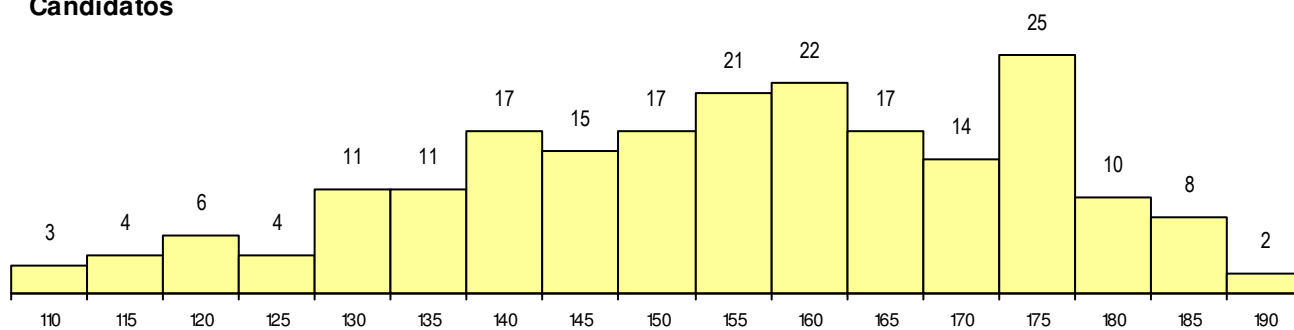

SEXO DOS CANDIDATOS

Sexo	Cands. %	Cols. %
Masc.	85 41	6 35
Femin.	122 59	11 65
Total	207	17

CURSO DO 12º ANO

Curso 12º ano	(15 mais frequentes)	
	Cands. %	Cols. %
F62 Línguas e Humanidades	78 38	6 35
F61 Ciências Socioeconómicas	36 17	4 24
C62 Línguas e Humanidades	22 11	2 12
F60 Ciências e Tecnologias	20 10	2 12
C60 Ciências e Tecnologias	7 3	1 6
C61 Ciências Socioeconómicas	7 3	0 0
950 Equivalências Estrangeiras (Decret	6 3	0 0
P91 Técnico de Turismo	4 2	0 0
C82 Recorrente - Línguas e Humanidad	4 2	0 0
900 Emigrantes	3 1	1 6
C81 Recorrente - Ciências Socioeconóm	3 1	0 0
C64 Artes Visuais	2 1	0 0
F64 Artes Visuais	2 1	0 0
P06 Instrumentista de Cordas e de Tecl	1 0	1 6
C73 Produção Artística	1 0	0 0

MÉDIAS dos Colocados

Nota de candidatura	177.5
Prova de ingresso	184.5
Média do 12º ano	170.4
Média do 10º/11º ano	170.4

DISTRIBUIÇÕES DE NOTAS DE CANDIDATURA

Candidatos

Colocados