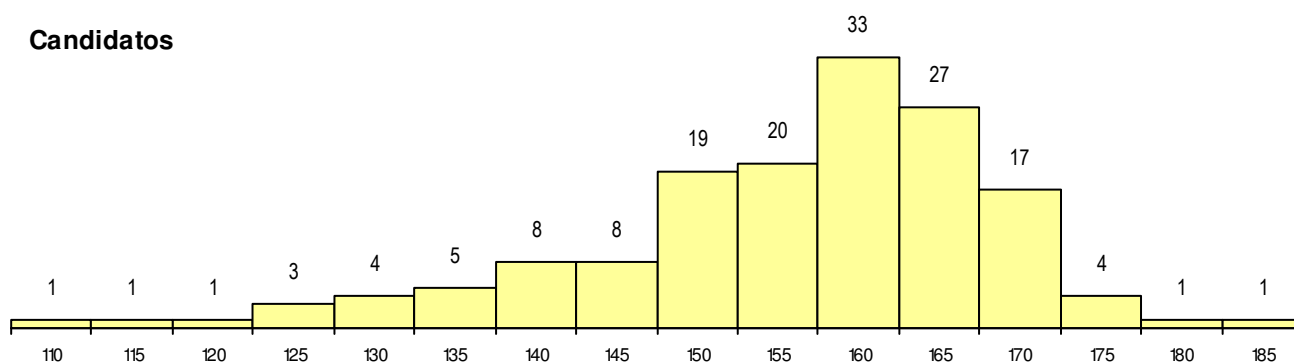

**SEXO DOS CANDIDATOS**

Sexo	Cands. %	Cols. %
Masc.	98 64	4 40
Femin.	55 36	6 60
<b>Total</b>	<b>153</b>	<b>10</b>

**CURSO DO 12º ANO (15 mais frequentes)**

Curso 12º ano	Cands. %	Cols. %
F61 Ciências Socioeconómicas	108 71	7 70
F60 Ciências e Tecnologias	17 11	1 10
C60 Ciências e Tecnologias	8 5	1 10
C61 Ciências Socioeconómicas	5 3	0 0
P56 Técnico de Gestão e Programação	3 2	0 0
966 Cursos EFA, Formações Modulares	2 1	1 10
P51 Técnico de Gestão	2 1	0 0
C81 Recorrente - Ciências Socioeconóm	2 1	0 0
950 Equivalências Estrangeiras (Decret	1 1	0 0
P53 Técnico de Gestão de Equipamento	1 1	0 0
P31 Técnico de Contabilidade	1 1	0 0
F64 Artes Visuais	1 1	0 0
F62 Línguas e Humanidades	1 1	0 0
C80 Recorrente - Ciências e Tecnologia	1 1	0 0

**MÉDIAS dos Colocados**

Nota de candidatura	173.4
Prova de ingresso	186.7
Média do 12º ano	166.2
Média do 10º/11º ano	166.2

**DISTRIBUIÇÕES DE NOTAS DE CANDIDATURA**

**Candidatos**

**Colocados**