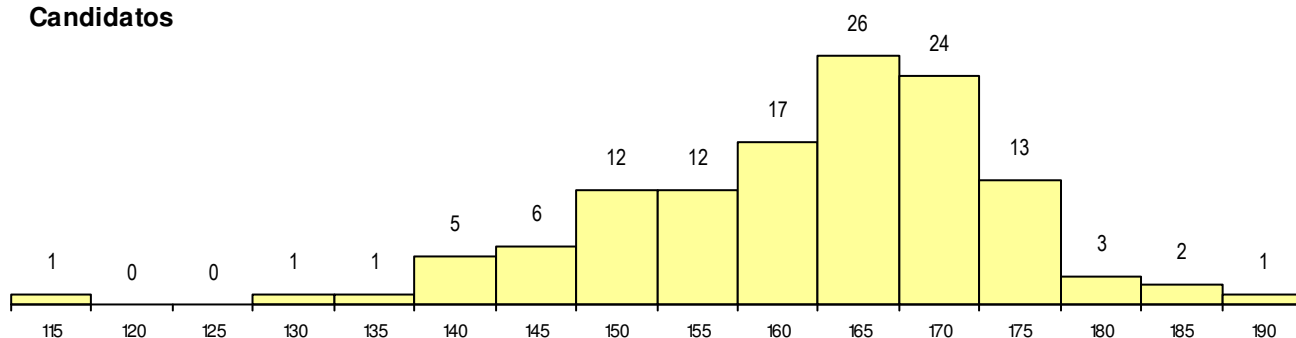

SEXO DOS CANDIDATOS

Sexo	Cands. %	Cols. %
Masc.	44 35	4 27
Femin.	80 65	11 73
Total	124	15

CURSO DO 12º ANO

Curso 12º ano	(15 mais frequentes)	
	Cands. %	Cols. %
F61 Ciências Socioeconómicas	57 46	7 47
F60 Ciências e Tecnologias	45 36	7 47
C60 Ciências e Tecnologias	13 10	1 7
C61 Ciências Socioeconómicas	6 5	0 0
C64 Artes Visuais	2 2	0 0
C75 Secundário de Dança	1 1	0 0

MÉDIAS dos Colocados

Nota de candidatura 174.5
 Prova de ingresso 171.5
 Média do 12º ano 176.5
 Média do 10º/11º ano 176.5

DISTRIBUIÇÕES DE NOTAS DE CANDIDATURA

Candidatos

Colocados