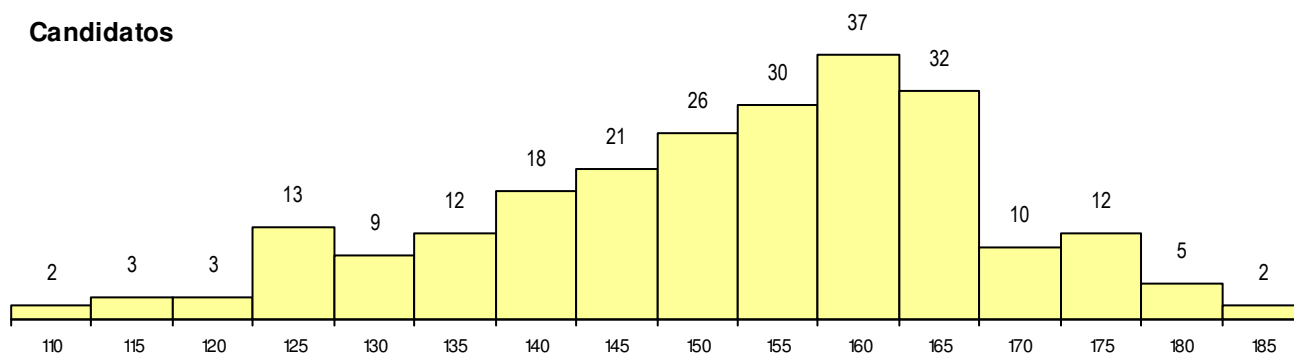

SEXO DOS CANDIDATOS

Sexo	Cands. %	Cols. %
Masc.	101 43	9 36
Femin.	134 57	16 64
Total	235	25

CURSO DO 12º ANO

(15 mais frequentes)

Curso 12º ano	Cands. %	Cols. %
F60 Ciências e Tecnologias	182 77	21 84
C60 Ciências e Tecnologias	29 12	2 8
C80 Recorrente - Ciências e Tecnologia	6 3	0 0
H28 Análises Químico-Biológicas	5 2	1 4
950 Equivalências Estrangeiras (Decret	5 2	0 0
H01 Animação Sócio Desportiva (VC)	1 0	1 4
R84 Técnico de Manut. Industrial de Met	1 0	0 0
R77 Técnico de Informação e Animação	1 0	0 0
P16 Técnico de Análise Laboratorial	1 0	0 0
P11 Técnico Auxiliar de Saúde	1 0	0 0
G37 Tecnologia e Segurança Alimentar (1 0	0 0
C64 Artes Visuais	1 0	0 0
C62 Línguas e Humanidades	1 0	0 0

MÉDIAS dos Colocados

Nota de candidatura	169.6
Prova de ingresso	171.6
Média do 12º ano	167.6
Média do 10º/11º ano	167.6

DISTRIBUIÇÕES DE NOTAS DE CANDIDATURA

Candidatos

Colocados