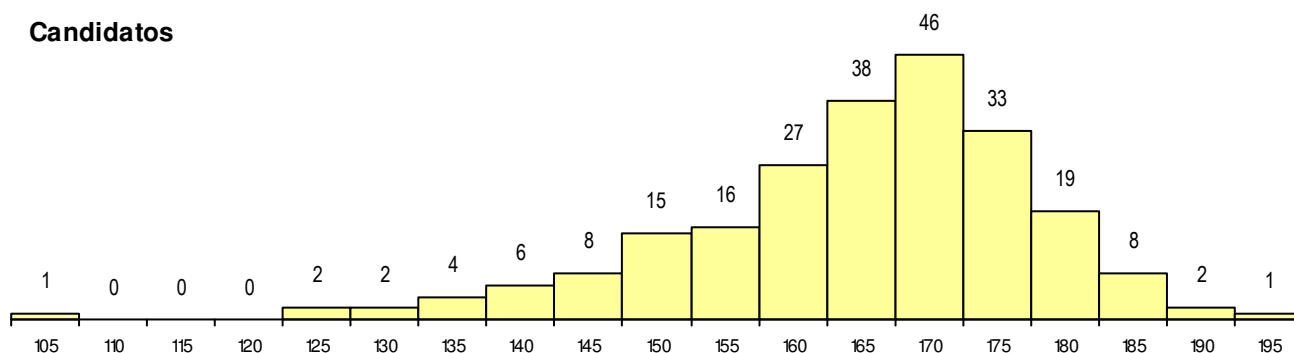

SEXO DOS CANDIDATOS

Sexo	Cands. %	Cols. %
Masc.	116 51	12 50
Femin.	112 49	12 50
Total	228	24

CURSO DO 12º ANO

Curso 12º ano	Cands. %	Cols. %
F61 Ciências Socioeconómicas	114 50	14 58
F60 Ciências e Tecnologias	66 29	6 25
C61 Ciências Socioeconómicas	17 7	2 8
C60 Ciências e Tecnologias	15 7	2 8
950 Equivalências Estrangeiras (Decret	3 1	0 0
H22 Informática de Gestão (VT)	3 1	0 0
H09 Informática de Gestão (VC)	2 1	0 0
P08 Instrumentista de Sopros e de Percu	1 0	0 0
H33 Eletrónica, Telecomunicações e Co	1 0	0 0
H08 Informática (VC)	1 0	0 0
G18 Contabilidade e Gestão (VT) (Portar	1 0	0 0
G11 Marketing e Estratégia Empresarial	1 0	0 0
C81 Recorrente - Ciências Socioeconóm	1 0	0 0
C80 Recorrente - Ciências e Tecnologia	1 0	0 0
C64 Artes Visuais	1 0	0 0

MÉDIAS dos Colocados

Nota de candidatura	178.1
Prova de ingresso	178.4
Média do 12º ano	177.8
Média do 10º/11º ano	177.8

DISTRIBUIÇÕES DE NOTAS DE CANDIDATURA

Candidatos

Colocados