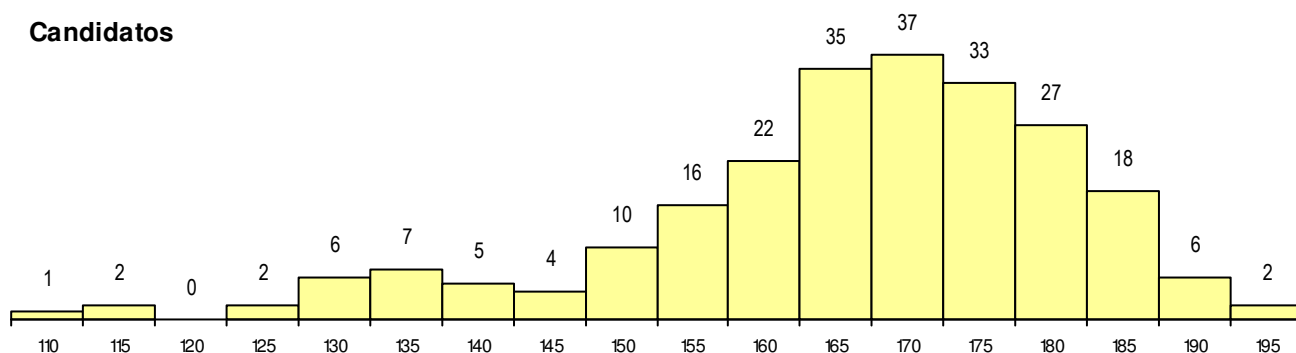

SEXO DOS CANDIDATOS

Sexo	Cands. %	Cols. %
Masc.	106 45	5 24
Femin.	127 55	16 76
Total	233	21

CURSO DO 12º ANO

Curso 12º ano	(15 mais frequentes)	
	Cands. %	Cols. %
F61 Ciências Socioeconómicas	100 43	4 19
F60 Ciências e Tecnologias	71 30	9 43
C60 Ciências e Tecnologias	25 11	3 14
C61 Ciências Socioeconómicas	18 8	2 10
950 Equivalências Estrangeiras (Decret	3 1	1 5
C81 Recorrente - Ciências Socioeconóm	3 1	0 0
H22 Informática de Gestão (VT)	3 1	0 0
H09 Informática de Gestão (VC)	2 1	0 0
H05 Contabilidade e Gestão (VC)	1 0	1 5
G11 Marketing e Estratégia Empresarial	1 0	1 5
H08 Informática (VC)	1 0	0 0
H27 Administração e Marketing	1 0	0 0
H28 Análises Químico-Biológicas	1 0	0 0
C80 Recorrente - Ciências e Tecnologia	1 0	0 0
C64 Artes Visuais	1 0	0 0

MÉDIAS dos Colocados

Nota de candidatura	182.7
Prova de ingresso	182.8
Média do 12º ano	182.5
Média do 10º/11º ano	182.5

DISTRIBUIÇÕES DE NOTAS DE CANDIDATURA

Candidatos

Colocados