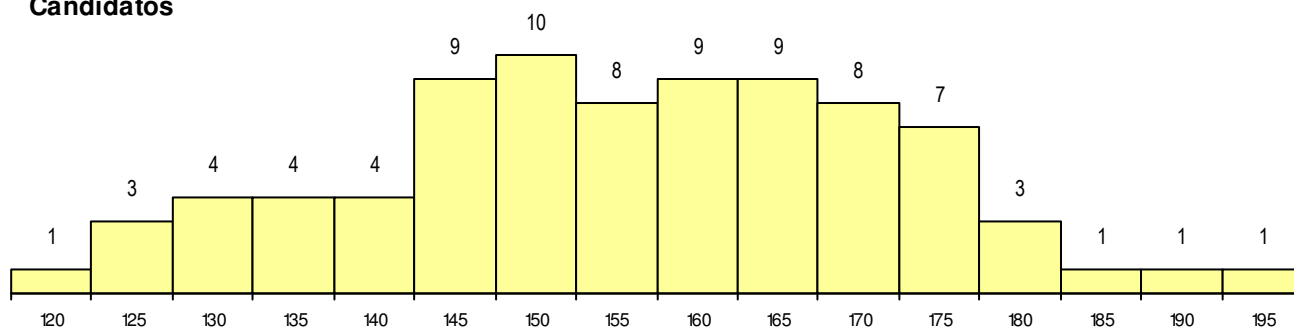

SEXO DOS CANDIDATOS

Sexo	Cands. %	Cols. %
Masc.	69 84	14 88
Femin.	13 16	2 13
Total	82	16

CURSO DO 12º ANO

Curso 12º ano	(15 mais frequentes)	
	Cands. %	Cols. %
F60 Ciências e Tecnologias	63 77	13 81
C60 Ciências e Tecnologias	10 12	3 19
H33 Eletrónica, Telecomunicações e Co	3 4	0 0
H35 Informática e Tecnologias Multimédi	1 1	0 0
H19 Eletrónica e Telecomunicações (VT	1 1	0 0
H04 Biotecnologia (VC)	1 1	0 0
G36 Produção Controlo Industrial (Portar	1 1	0 0
F75 Secundário de Dança	1 1	0 0
F61 Ciências Socioeconómicas	1 1	0 0

MÉDIAS dos Colocados

Nota de candidatura	170.9
Prova de ingresso	165.9
Média do 12º ano	175.9
Média do 10º/11º ano	175.9

DISTRIBUIÇÕES DE NOTAS DE CANDIDATURA

Candidatos

Colocados