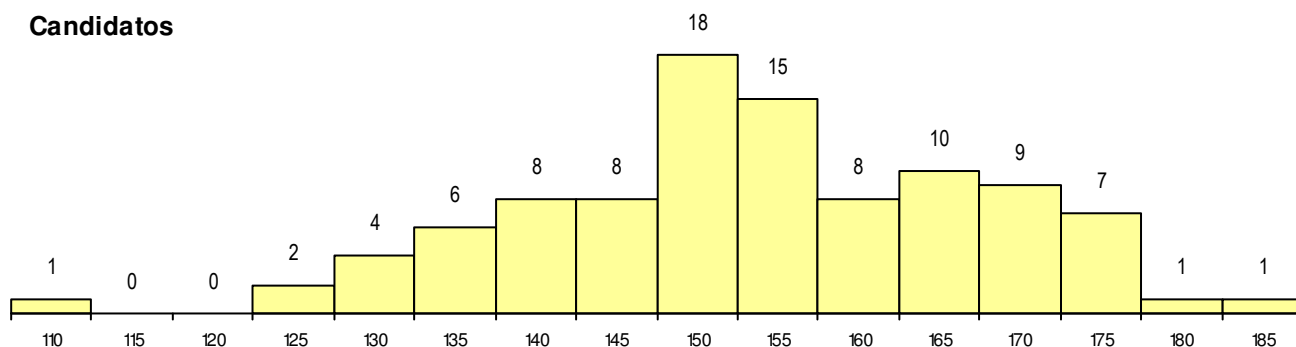

SEXO DOS CANDIDATOS

Sexo	Cands. %	Cols. %
Masc.	27 28	2 22
Femin.	71 72	7 78
Total	98	9

CURSO DO 12º ANO

(15 mais frequentes)

Curso 12º ano	Cands. %	Cols. %
F62 Línguas e Humanidades	40 41	4 44
C62 Línguas e Humanidades	22 22	3 33
F61 Ciências Socioeconómicas	6 6	0 0
F60 Ciências e Tecnologias	5 5	0 0
C82 Recorrente - Línguas e Humanidad	4 4	0 0
950 Equivalências Estrangeiras (Decret	3 3	1 11
C60 Ciências e Tecnologias	3 3	1 11
R02 Artes do Espetáculo - Interpretação	2 2	0 0
P91 Técnico de Turismo	2 2	0 0
966 Cursos EFA, Formações Modulares	2 2	0 0
P14 Técnico de Multimédia	1 1	0 0
C72 Design de Produto	1 1	0 0
060 Ciências e Tecnologias (DL 74/200	1 1	0 0
P01 Animador Sociocultural	1 1	0 0
P18 Técnico de Apoio à Infância	1 1	0 0

MÉDIAS dos Colocados

Nota de candidatura	174.2
Prova de ingresso	186.1
Média do 12º ano	166.2
Média do 10º/11º ano	166.2

DISTRIBUIÇÕES DE NOTAS DE CANDIDATURA

Candidatos

Colocados