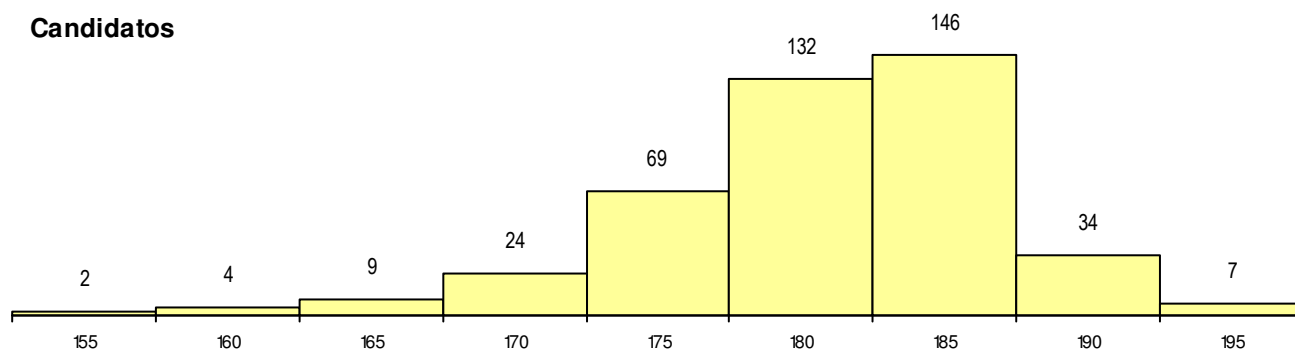

SEXO DOS CANDIDATOS

Sexo	Cands. %	Cols. %
Masc.	98 23	1 50
Femin.	329 77	1 50
Total	427	2

CURSO DO 12º ANO (15 mais frequentes)

Curso 12º ano	Cands. %	Cols. %
F60 Ciências e Tecnologias	267 63	2 100
C60 Ciências e Tecnologias	142 33	0 0
950 Equivalências Estrangeiras (Decret	6 1	0 0
H04 Biotecnologia (VC)	3 1	0 0
G28 Análises Químico-Biológicas (Portar	2 0	0 0
H28 Análises Químico-Biológicas	1 0	0 0
H01 Animação Sócio Desportiva (VC)	1 0	0 0
G13 Química, Ambiente e Qualidade (V	1 0	0 0
G04 Biotecnologia (VC) (Portaria n.º 260	1 0	0 0
C82 Recorrente - Línguas e Humanidad	1 0	0 0
C81 Recorrente - Ciências Socioeconóm	1 0	0 0
C80 Recorrente - Ciências e Tecnologia	1 0	0 0

MÉDIAS dos Colocados

Nota de candidatura	185.5
Prova de ingresso	180.5
Média do 12º ano	190.5
Média do 10º/11º ano	190.5

DISTRIBUIÇÕES DE NOTAS DE CANDIDATURA

Candidatos

Colocados