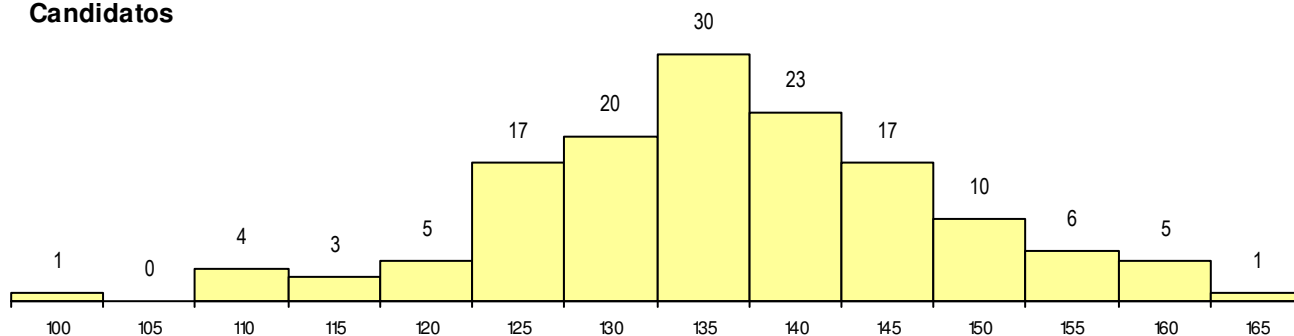

SEXO DOS CANDIDATOS

Sexo	Cands. %	Cols. %
Masc.	23 16	0 0
Femin.	119 84	4 100
Total	142	4

CURSO DO 12º ANO

Curso 12º ano	Cands. %	Cols. %
F62 Línguas e Humanidades	76 54	2 50
C62 Línguas e Humanidades	16 11	0 0
F60 Ciências e Tecnologias	14 10	0 0
F61 Ciências Socioeconómicas	7 5	0 0
P19 Técnico de Apoio Psicossocial	4 3	0 0
C60 Ciências e Tecnologias	3 2	2 50
P14 Técnico de Multimédia	3 2	0 0
H43 Animação Sociocultural	2 1	0 0
C61 Ciências Socioeconómicas	2 1	0 0
C82 Recorrente - Línguas e Humanidad	2 1	0 0
C80 Recorrente - Ciências e Tecnologia	1 1	0 0
F73 Produção Artística	1 1	0 0
F75 Secundário de Dança	1 1	0 0
P06 Instrumentista de Cordas e de Tecl	1 1	0 0
220 Ens. Sec. Recorrente (Todos os Cu	1 1	0 0

(15 mais frequentes)

MÉDIAS dos Colocados

Nota de candidatura	158.6
Prova de ingresso	164.3
Média do 12º ano	155.5
Média do 10º/11º ano	155.5

DISTRIBUIÇÕES DE NOTAS DE CANDIDATURA

Candidatos

Colocados