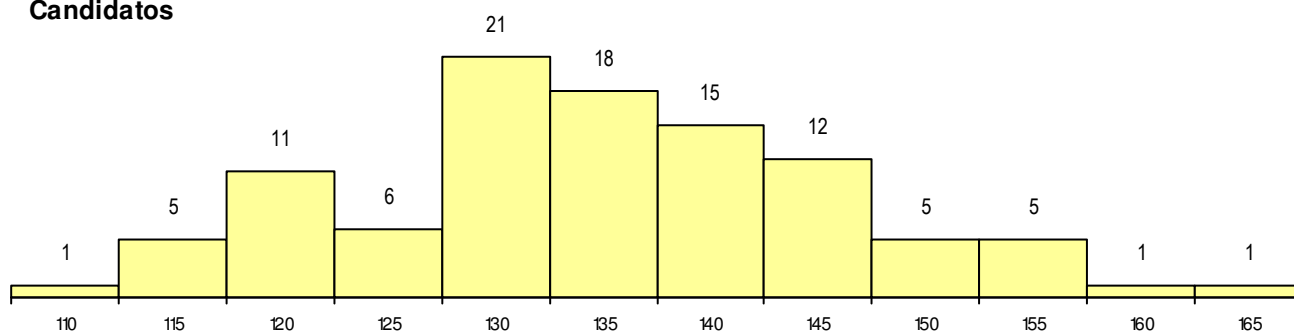

**SEXO DOS CANDIDATOS**

Sexo	Cands. %	Cols. %
Masc.	92 91	47 85
Femin.	9 9	8 15
<b>Total</b>	101	55

**CURSO DO 12º ANO**

Curso 12º ano	(15 mais frequentes)	
	Cands. %	Cols. %
F60 Ciências e Tecnologias	68 67	29 53
C60 Ciências e Tecnologias	20 20	18 33
F61 Ciências Socioeconómicas	2 2	2 4
C80 Recorrente - Ciências e Tecnologia	2 2	0 0
950 Equivalências Estrangeiras (Decret	1 1	1 2
900 Emigrantes	1 1	1 2
P53 Técnico de Gestão de Equipamento	1 1	1 2
P31 Técnico de Contabilidade	1 1	1 2
H36 Mecânica e Design Industrial	1 1	1 2
C81 Recorrente - Ciências Socioeconóm	1 1	1 2
P56 Técnico de Gestão e Programação	1 1	0 0
H84 Informática	1 1	0 0
G35 Informática e Tecnologias Multimédi	1 1	0 0

**MÉDIAS dos Colocados**

Nota de candidatura	135.2
Prova de ingresso	119.1
Média do 12º ano	143.8
Média do 10º/11º ano	143.8

**DISTRIBUIÇÕES DE NOTAS DE CANDIDATURA**

**Candidatos**

**Colocados**