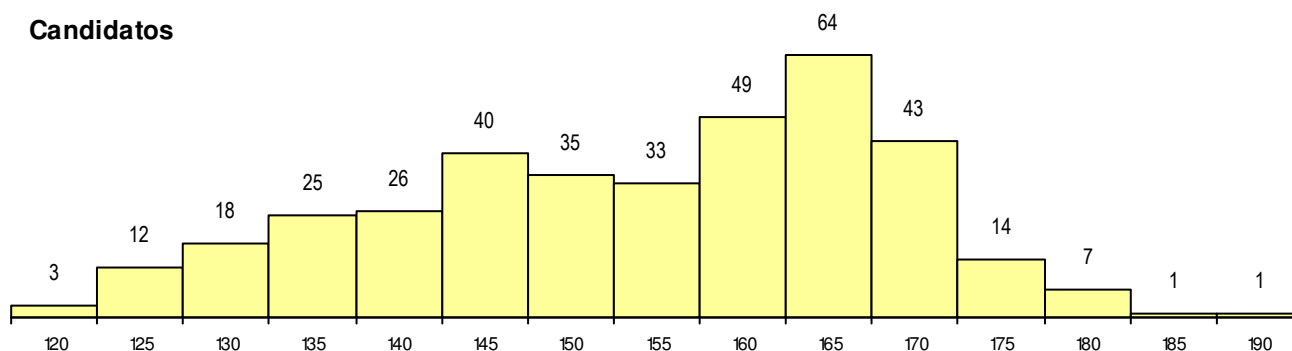

**SEXO DOS CANDIDATOS**

Sexo	Cands. %	Cols. %
Masc.	171 46	6 50
Femin.	200 54	6 50
<b>Total</b>	<b>371</b>	<b>12</b>

**CURSO DO 12º ANO**

Curso 12º ano	Cands. %	Cols. %
F60 Ciências e Tecnologias	313 84	11 92
C60 Ciências e Tecnologias	30 8	1 8
C80 Recorrente - Ciências e Tecnologia	9 2	0 0
966 Cursos EFA, Formações Modulares	4 1	0 0
950 Equivalências Estrangeiras (Decret	4 1	0 0
P11 Técnico Auxiliar de Saúde	2 1	0 0
F62 Línguas e Humanidades	2 1	0 0
T42 Técnico de Produção Agrária	1 0	0 0
R15 Técnico de Desporto	1 0	0 0
R05 Técnico de Apoio à Gestão Desporti	1 0	0 0
P75 Técnico de Proteção Civil	1 0	0 0
P16 Técnico de Análise Laboratorial	1 0	0 0
F64 Artes Visuais	1 0	0 0
C62 Línguas e Humanidades	1 0	0 0

(15 mais frequentes)

**MÉDIAS dos Colocados**

Nota de candidatura	172.7
Prova de ingresso	176.8
Média do 12º ano	168.7
Média do 10º/11º ano	168.7

**DISTRIBUIÇÕES DE NOTAS DE CANDIDATURA**

**Candidatos**

**Colocados**