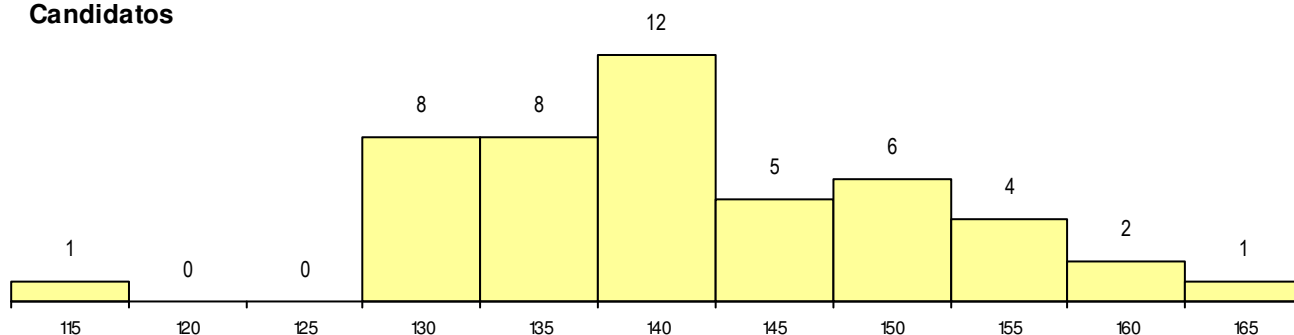

SEXO DOS CANDIDATOS

Sexo	Cands. %	Cols. %
Masc.	7 15	0 0
Femin.	40 85	1 100
Total	47	1

CURSO DO 12º ANO

(15 mais frequentes)

Curso 12º ano	Cands. %	Cols. %
F62 Línguas e Humanidades	13 28	0 0
C62 Línguas e Humanidades	8 17	0 0
F60 Ciências e Tecnologias	4 9	0 0
F64 Artes Visuais	4 9	0 0
R02 Artes do Espetáculo - Interpretação	3 6	0 0
C64 Artes Visuais	3 6	0 0
P39 Técnico de Design Gráfico	2 4	0 0
C73 Produção Artística	1 2	1 100
F71 Design de Comunicação	1 2	0 0
F70 Comunicação Audiovisual	1 2	0 0
F72 Design de Produto	1 2	0 0
P27 Técnico de Comércio	1 2	0 0
C61 Ciências Socioeconómicas	1 2	0 0
C82 Recorrente - Línguas e Humanidad	1 2	0 0
C80 Recorrente - Ciências e Tecnologia	1 2	0 0

MÉDIAS dos Colocados

Nota de candidatura	161.5
Prova de ingresso	169.0
Média do 12º ano	154.0
Média do 10º/11º ano	154.0

DISTRIBUIÇÕES DE NOTAS DE CANDIDATURA

Candidatos

Colocados