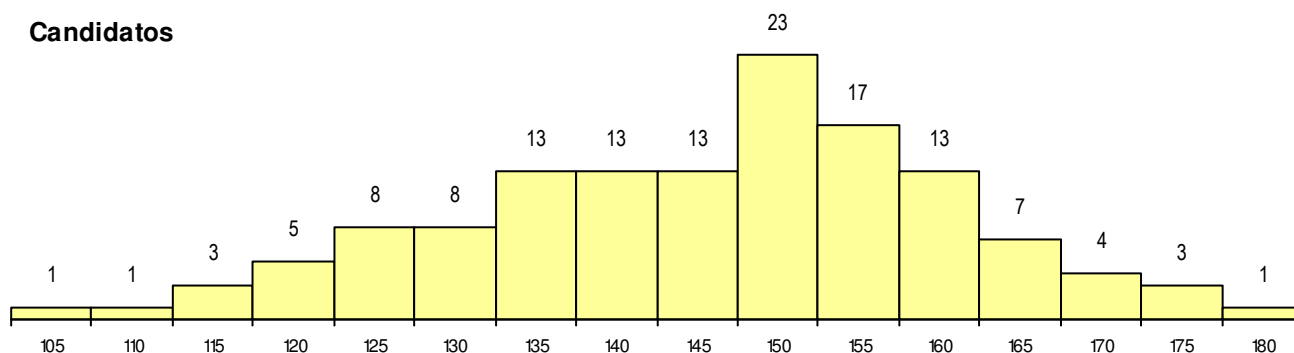

ETAPA COLOCAÇÃO (contingente)

Etapa Colocação	Cands. %	Cols. %	Nota
1 Deficientes	1 1	0 0	
17 Geral	133 100	13 93	156.0
18 Vagas Autónoma	2 2	1 7	173.0
Total	136	14	

DISTRITO/GAES DE CANDIDATURA

Distrito Origem	Cands. %	Cols. %
Lisboa	112 84	12 86
Setúbal	8 6	1 7
Beja	4 3	0 0
Faro	3 2	0 0
R. A. Madeira	1 1	0 0
R. A. Açores	1 1	0 0
Santarém	1 1	0 0
Porto	1 1	0 0
Leiria	1 1	1 7
Aveiro	1 1	0 0
Total	133	14

SEXO DOS CANDIDATOS

Sexo	Cands. %	Cols. %
Masc.	40 30	4 29
Femin.	93 70	10 71
Total	133	14

CURSO DO 12º ANO (15 mais frequentes)

Curso 12º ano	Cands. %	Cols. %
F62 Línguas e Humanidades	53 40	6 43
C62 Línguas e Humanidades	33 25	3 21
R02 Artes do Espetáculo - Interpretação	7 5	0 0
P91 Técnico de Turismo	5 4	0 0
C64 Artes Visuais	4 3	0 0
F60 Ciências e Tecnologias	3 2	1 7
P28 Técnico de Comunicação - Marketin	3 2	0 0
F64 Artes Visuais	3 2	0 0
C60 Ciências e Tecnologias	2 2	1 7
950 Equivalências Estrangeiras (Decret	2 2	1 7
F61 Ciências Socioeconómicas	2 2	1 7
C80 Recorrente - Ciências e Tecnologia	2 2	0 0
P69 Técnico de Organização de Evento	2 2	0 0
966 Cursos EFA, Formações Modulares	1 1	1 7
C73 Produção Artística	1 1	0 0

MÉDIAS dos Colocados

Nota de candidatura	164.9
Prova de ingresso	176.1
Média do 12º ano	153.6
Média do 10º/11º ano	153.6

DISTRIBUIÇÕES DE NOTAS DE CANDIDATURA

Candidatos

Colocados