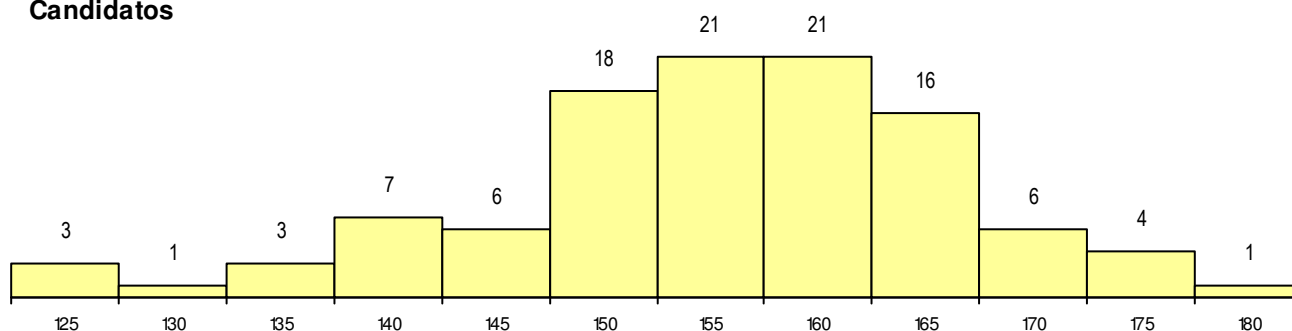

SEXO DOS CANDIDATOS

Sexo	Cands. %	Cols. %
Masc.	65 61	7 54
Femin.	42 39	6 46
Total	107	13

CURSO DO 12º ANO (15 mais frequentes)

Curso 12º ano	Cands. %	Cols. %
F61 Ciências Socioeconómicas	67 63	10 77
C61 Ciências Socioeconómicas	17 16	3 23
F60 Ciências e Tecnologias	14 13	0 0
C60 Ciências e Tecnologias	6 6	0 0
950 Equivalências Estrangeiras (Decret	3 3	0 0

MÉDIAS dos Colocados

Nota de candidatura 160.2
 Prova de ingresso 160.5
 Média do 12º ano 159.9
 Média do 10º/11º ano 159.9

DISTRIBUIÇÕES DE NOTAS DE CANDIDATURA

Candidatos

Colocados