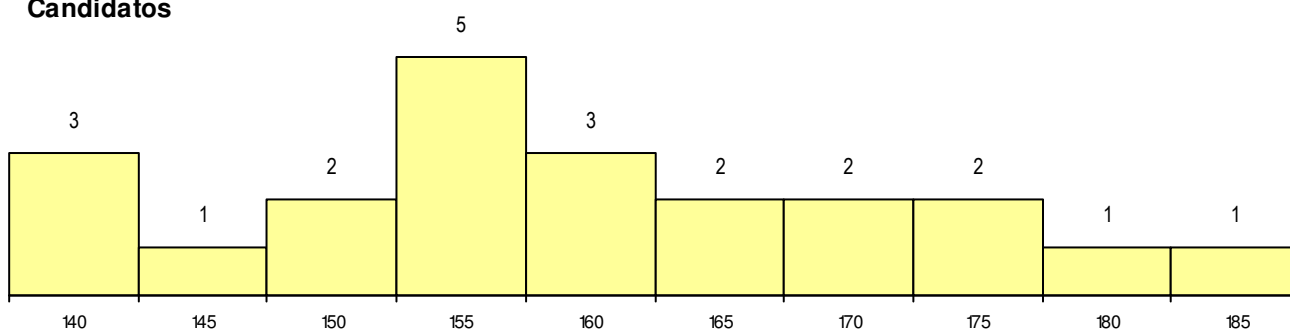

SEXO DOS CANDIDATOS

Sexo	Cands. %	Cols. %
Masc.	10 45	4 80
Femin.	12 55	1 20
Total	22	5

CURSO DO 12º ANO

(15 mais frequentes)

Curso 12º ano	Cands. %	Cols. %
F60 Ciências e Tecnologias	12 55	3 60
C60 Ciências e Tecnologias	5 23	1 20
F64 Artes Visuais	3 14	0 0
966 Cursos EFA, Formações Modulares	1 5	1 20
C64 Artes Visuais	1 5	0 0

MÉDIAS dos Colocados

Nota de candidatura 173.8
 Prova de ingresso 180.5
 Média do 12º ano 167.0
 Média do 10º/11º ano 167.0

DISTRIBUIÇÕES DE NOTAS DE CANDIDATURA

Candidatos

Colocados