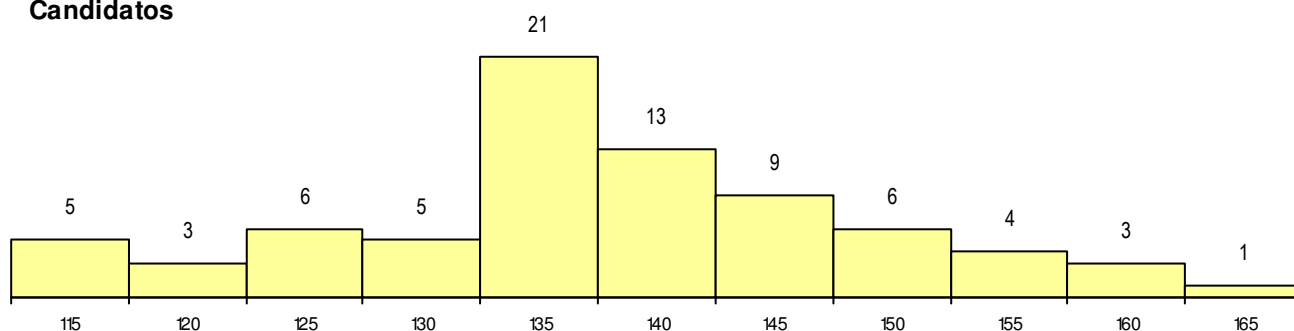

**SEXO DOS CANDIDATOS**

Sexo	Cands. %	Cols. %
Masc.	36 47	2 29
Femin.	40 53	5 71
<b>Total</b>	<b>76</b>	<b>7</b>

**CURSO DO 12º ANO**

(15 mais frequentes)

Curso 12º ano	Cands. %	Cols. %
F61 Ciências Socioeconómicas	20 26	1 14
F62 Línguas e Humanidades	17 22	2 29
F60 Ciências e Tecnologias	15 20	2 29
C60 Ciências e Tecnologias	6 8	0 0
C62 Línguas e Humanidades	4 5	1 14
P31 Técnico de Contabilidade	2 3	0 0
C81 Recorrente - Ciências Socioeconóm	2 3	0 0
C64 Artes Visuais	2 3	0 0
C75 Secundário de Dança	1 1	1 14
P82 Técnico de Secretariado	1 1	0 0
P27 Técnico de Comércio	1 1	0 0
P08 Instrumentista de Sopros e de Percu	1 1	0 0
H29 Animação e Gestão Desportiva	1 1	0 0
966 Cursos EFA, Formações Modulares	1 1	0 0
R15 Técnico de Desporto	1 1	0 0

**MÉDIAS dos Colocados**

Nota de candidatura	155.8
Prova de ingresso	151.9
Média do 12º ano	157.9
Média do 10º/11º ano	157.9

**DISTRIBUIÇÕES DE NOTAS DE CANDIDATURA**

**Candidatos**

**Colocados**