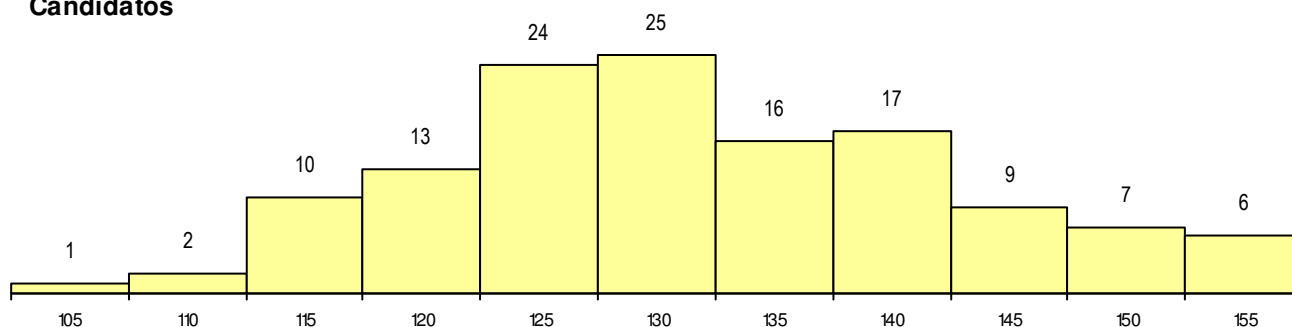

SEXO DOS CANDIDATOS

Sexo	Cands. %	Cols. %
Masc.	29 22	7 17
Femin.	101 78	34 83
Total	130	41

CURSO DO 12º ANO

Curso 12º ano	(15 mais frequentes)	
	Cands. %	Cols. %
F62 Línguas e Humanidades	64 49	24 59
F60 Ciências e Tecnologias	22 17	10 24
C62 Línguas e Humanidades	16 12	2 5
P19 Técnico de Apoio Psicossocial	3 2	1 2
P11 Técnico Auxiliar de Saúde	3 2	0 0
966 Cursos EFA, Formações Modulares	3 2	0 0
C82 Recorrente - Línguas e Humanidad	2 2	0 0
C60 Ciências e Tecnologias	2 2	0 0
P14 Técnico de Multimédia	2 2	0 0
P91 Técnico de Turismo	1 1	1 2
F61 Ciências Socioeconómicas	1 1	1 2
U16 Técnico de Restaurante/Bar	1 1	1 2
C80 Recorrente - Ciências e Tecnologia	1 1	1 2
P38 Técnico de Design de Moda	1 1	0 0
P82 Técnico de Secretariado	1 1	0 0

MÉDIAS dos Colocados

Nota de candidatura	136.3
Prova de ingresso	128.2
Média do 12º ano	140.7
Média do 10º/11º ano	140.7

DISTRIBUIÇÕES DE NOTAS DE CANDIDATURA

Candidatos

Colocados