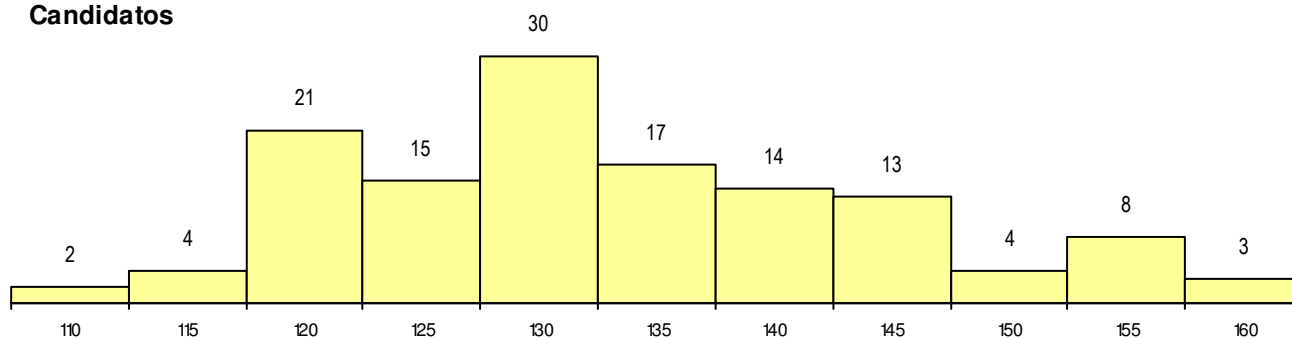

SEXO DOS CANDIDATOS

Sexo	Cands. %	Cols. %
Masc.	69 53	25 56
Femin.	62 47	20 44
Total	131	45

CURSO DO 12º ANO

Curso 12º ano	(15 mais frequentes)	
	Cands. %	Cols. %
F61 Ciências Socioeconómicas	38 29	14 31
F60 Ciências e Tecnologias	33 25	13 29
F62 Línguas e Humanidades	22 17	6 13
C62 Línguas e Humanidades	9 7	2 4
C60 Ciências e Tecnologias	4 3	2 4
966 Cursos EFA, Formações Modulares	3 2	1 2
C80 Recorrente - Ciências e Tecnologia	3 2	0 0
C81 Recorrente - Ciências Socioeconóm	2 2	2 4
H47 Contabilidade e Empreendedorismo	2 2	1 2
C82 Recorrente - Línguas e Humanidad	2 2	0 0
P51 Técnico de Gestão	2 2	0 0
G50 Informática Aplicada à Web (Portari	1 1	1 2
P56 Técnico de Gestão e Programação	1 1	1 2
R21 Técnico Comercial	1 1	1 2
950 Equivalências Estrangeiras (Decret	1 1	1 2

MÉDIAS dos Colocados

Nota de candidatura	138.7
Prova de ingresso	128.1
Média do 12º ano	144.4
Média do 10º/11º ano	144.4

DISTRIBUIÇÕES DE NOTAS DE CANDIDATURA

Candidatos

Colocados