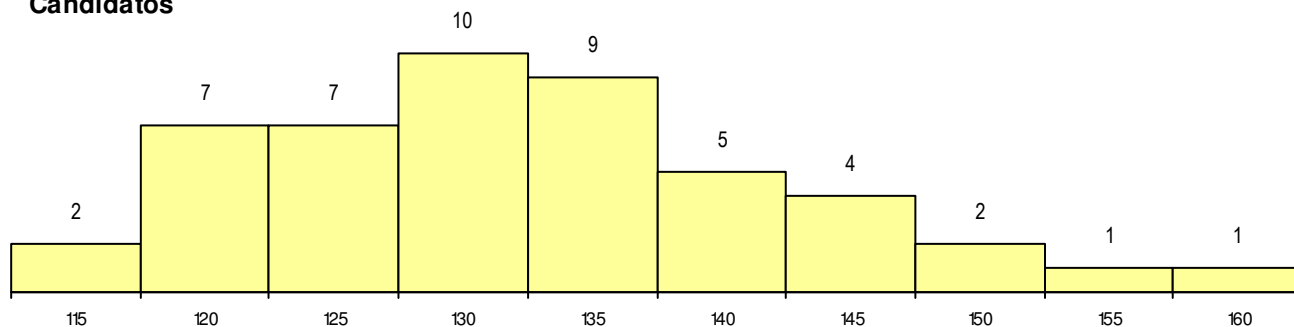

SEXO DOS CANDIDATOS

Sexo	Cands. %	Cols. %
Masc.	44 92	15 94
Femin.	4 8	1 6
Total	48	16

CURSO DO 12º ANO (15 mais frequentes)

Curso 12º ano	Cands. %	Cols. %
F60 Ciências e Tecnologias	33 69	8 50
P56 Técnico de Gestão e Programação	3 6	3 19
C60 Ciências e Tecnologias	3 6	1 6
R25 Técnico de Informática - Sistemas	2 4	2 13
P44 Técnico de Eletrónica, Automação e	2 4	0 0
C80 Recorrente - Ciências e Tecnologia	2 4	0 0
P14 Técnico de Multimédia	1 2	1 6
F61 Ciências Socioeconómicas	1 2	1 6
P53 Técnico de Gestão de Equipamento	1 2	0 0

MÉDIAS dos Colocados

Nota de candidatura	132.7
Prova de ingresso	108.2
Média do 12º ano	145.9
Média do 10º/11º ano	145.9

DISTRIBUIÇÕES DE NOTAS DE CANDIDATURA

Candidatos

Colocados