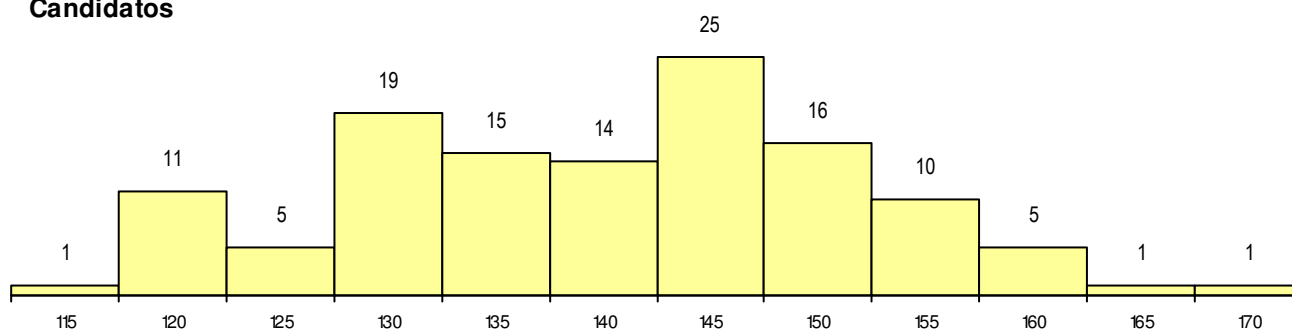

SEXO DOS CANDIDATOS

Sexo	Cands. %	Cols. %
Masc.	36 29	0 0
Femin.	87 71	4 100
Total	123	4

CURSO DO 12º ANO

Curso 12º ano	(15 mais frequentes)	
	Cands. %	Cols. %
F62 Línguas e Humanidades	45 37	1 25
C62 Línguas e Humanidades	15 12	0 0
F60 Ciências e Tecnologias	10 8	2 50
P28 Técnico de Comunicação - Marketin	7 6	0 0
P14 Técnico de Multimédia	6 5	0 0
F61 Ciências Socioeconómicas	6 5	0 0
R15 Técnico de Desporto	4 3	0 0
R05 Técnico de Apoio à Gestão Desporti	4 3	0 0
C81 Recorrente - Ciências Socioeconóm	3 2	0 0
950 Equivalências Estrangeiras (Decret	2 2	1 25
C61 Ciências Socioeconómicas	2 2	0 0
C60 Ciências e Tecnologias	2 2	0 0
P16 Técnico de Análise Laboratorial	2 2	0 0
966 Cursos EFA, Formações Modulares	1 1	0 0
P56 Técnico de Gestão e Programação	1 1	0 0

MÉDIAS dos Colocados

Nota de candidatura	158.6
Prova de ingresso	162.5
Média do 12º ano	156.5
Média do 10º/11º ano	156.5

DISTRIBUIÇÕES DE NOTAS DE CANDIDATURA

Candidatos

Colocados