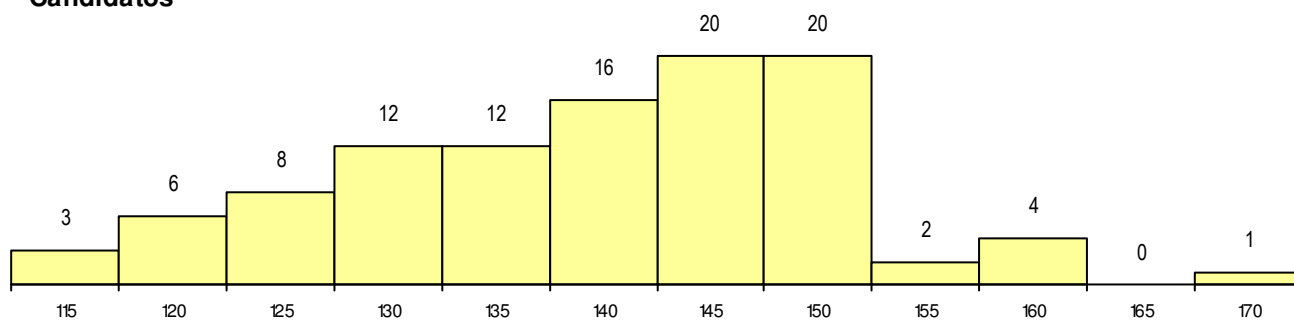

**SEXO DOS CANDIDATOS**

Sexo	Cands. %	Cols. %
Masc.	57 55	2 50
Femin.	47 45	2 50
<b>Total</b>	104	4

**CURSO DO 12º ANO**

Curso 12º ano	Cands. %	Cols. %
P14 Técnico de Multimédia	19 18	0 0
F64 Artes Visuais	15 14	0 0
F60 Ciências e Tecnologias	11 11	1 25
F62 Línguas e Humanidades	10 10	0 0
P56 Técnico de Gestão e Programação	7 7	1 25
C60 Ciências e Tecnologias	6 6	0 0
C64 Artes Visuais	5 5	0 0
C62 Línguas e Humanidades	4 4	0 0
P28 Técnico de Comunicação - Marketin	4 4	0 0
C61 Ciências Socioeconómicas	3 3	0 0
966 Cursos EFA, Formações Modulares	2 2	0 0
F61 Ciências Socioeconómicas	2 2	0 0
P87 Técnico de Termalismo	1 1	1 25
610 Cursos de Educação e Formação (	1 1	1 25
F71 Design de Comunicação	1 1	0 0

(15 mais frequentes)

**MÉDIAS dos Colocados**

Nota de candidatura	154.3
Prova de ingresso	137.5
Média do 12º ano	163.3
Média do 10º/11º ano	163.3

**DISTRIBUIÇÕES DE NOTAS DE CANDIDATURA**

**Candidatos**

**Colocados**