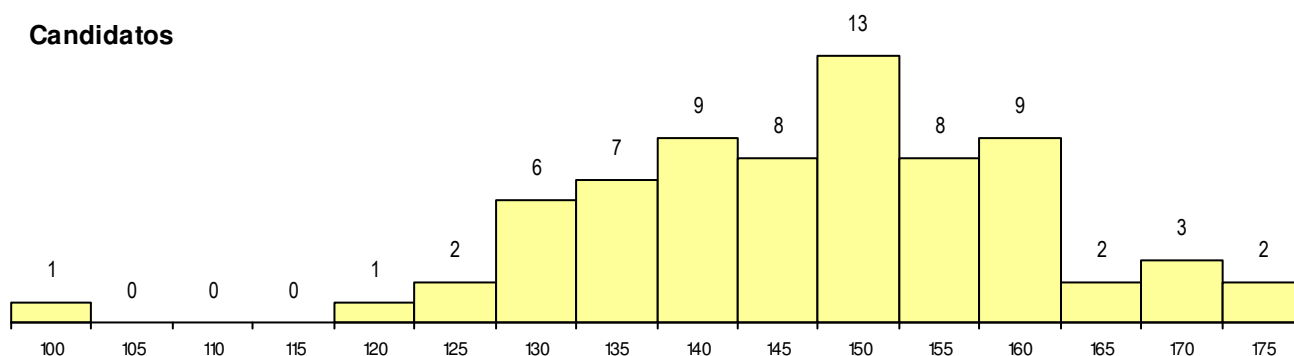

**SEXO DOS CANDIDATOS**

Sexo	Cands. %	Cols. %
Masc.	22 31	1 25
Femin.	49 69	3 75
<b>Total</b>	<b>71</b>	<b>4</b>

**CURSO DO 12º ANO**

Curso 12º ano	(15 mais frequentes)	
	Cands. %	Cols. %
F64 Artes Visuais	37 52	2 50
C64 Artes Visuais	10 14	2 50
P14 Técnico de Multimédia	4 6	0 0
F60 Ciências e Tecnologias	2 3	0 0
F61 Ciências Socioeconómicas	2 3	0 0
C84 Recorrente - Artes Visuais	1 1	0 0
F70 Comunicação Audiovisual	1 1	0 0
F72 Design de Produto	1 1	0 0
F73 Produção Artística	1 1	0 0
C60 Ciências e Tecnologias	1 1	0 0
P32 Técnico de Coordenação e Produçã	1 1	0 0
966 Cursos EFA, Formações Modulares	1 1	0 0
P36 Técnico de Desenho Digital 3D	1 1	0 0
P39 Técnico de Design Gráfico	1 1	0 0
P81 Técnico de Restauração	1 1	0 0

**MÉDIAS dos Colocados**

Nota de candidatura	164.7
Prova de ingresso	169.5
Média do 12º ano	162.0
Média do 10º/11º ano	162.0

**DISTRIBUIÇÕES DE NOTAS DE CANDIDATURA**

**Candidatos**

**Colocados**