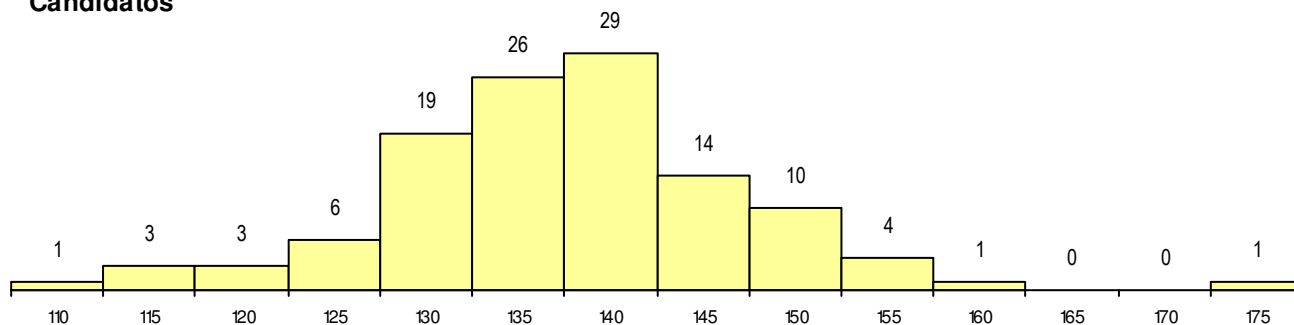

**SEXO DOS CANDIDATOS**

Sexo	Cands. %	Cols. %
Masc.	70 60	9 82
Femin.	47 40	2 18
<b>Total</b>	<b>117</b>	<b>11</b>

**CURSO DO 12º ANO**

Curso 12º ano	(15 mais frequentes)	
	Cands. %	Cols. %
F61 Ciências Socioeconómicas	50 43	5 45
F62 Línguas e Humanidades	24 21	2 18
F60 Ciências e Tecnologias	19 16	1 9
C61 Ciências Socioeconómicas	5 4	0 0
966 Cursos EFA, Formações Modulares	4 3	2 18
C62 Línguas e Humanidades	4 3	0 0
C81 Recorrente - Ciências Socioeconóm	3 3	1 9
C60 Ciências e Tecnologias	2 2	0 0
220 Ens. Sec. Recorrente (Todos os Cu	1 1	0 0
610 Cursos de Educação e Formação (	1 1	0 0
R79 Técnico de Informática - Instalação	1 1	0 0
P84 Técnico de Serviços Jurídicos	1 1	0 0
P14 Técnico de Multimédia	1 1	0 0
C82 Recorrente - Línguas e Humanidad	1 1	0 0

**MÉDIAS dos Colocados**

Nota de candidatura	145.5
Prova de ingresso	146.9
Média do 12º ano	144.7
Média do 10º/11º ano	144.7

**DISTRIBUIÇÕES DE NOTAS DE CANDIDATURA**

**Candidatos**

**Colocados**