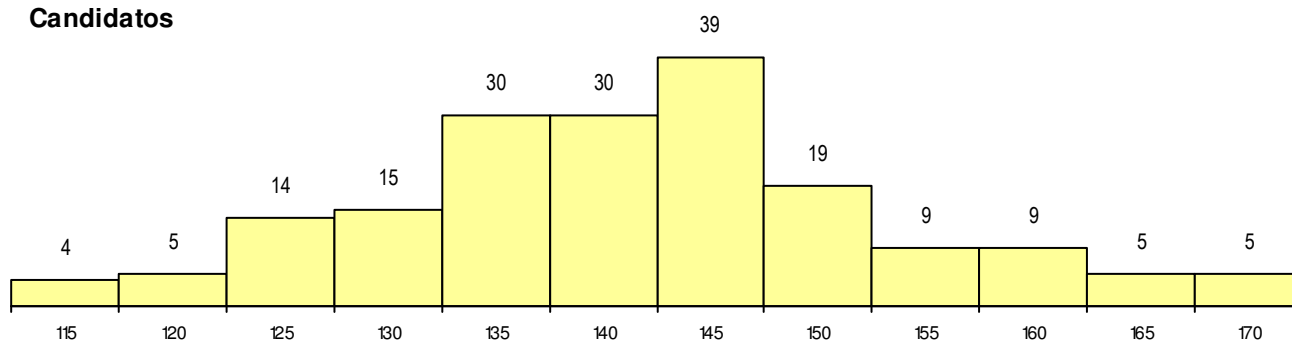

SEXO DOS CANDIDATOS

Sexo	Cands. %	Cols. %
Masc.	65 35	10 53
Femin.	119 65	9 47
Total	184	19

CURSO DO 12º ANO (15 mais frequentes)

Curso 12º ano	Cands. %	Cols. %
F62 Línguas e Humanidades	129 70	17 89
F61 Ciências Socioeconómicas	21 11	0 0
C62 Línguas e Humanidades	10 5	0 0
P84 Técnico de Serviços Jurídicos	5 3	0 0
966 Cursos EFA, Formações Modulares	4 2	0 0
C81 Recorrente - Ciências Socioeconóm	3 2	1 5
F60 Ciências e Tecnologias	3 2	0 0
C82 Recorrente - Línguas e Humanidad	2 1	0 0
C60 Ciências e Tecnologias	1 1	1 5
610 Cursos de Educação e Formação (1 1	0 0
R25 Técnico de Informática - Sistemas	1 1	0 0
P59 Técnico de Informática de Gestão	1 1	0 0
P28 Técnico de Comunicação - Marketin	1 1	0 0
H56 Contabilidade e Gestão	1 1	0 0
C61 Ciências Socioeconómicas	1 1	0 0

MÉDIAS dos Colocados

Nota de candidatura	155.9
Prova de ingresso	153.8
Média do 12º ano	157.1
Média do 10º/11º ano	157.1

DISTRIBUIÇÕES DE NOTAS DE CANDIDATURA

Candidatos

Colocados