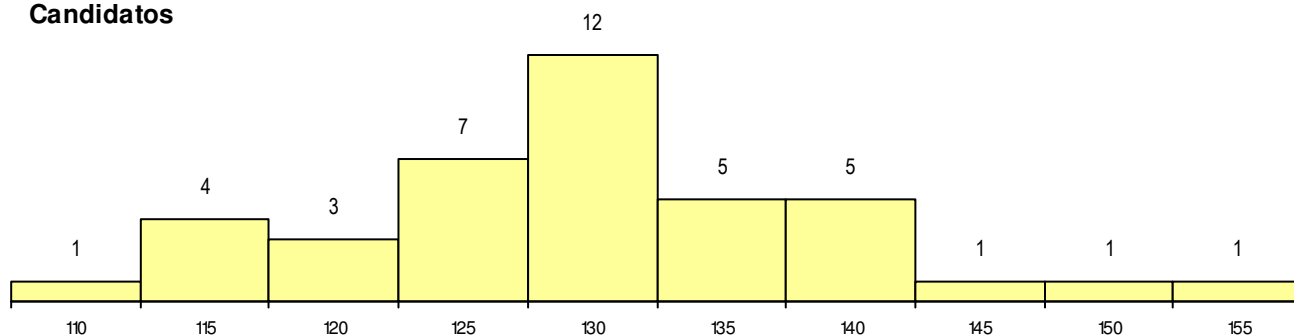

**SEXO DOS CANDIDATOS**

Sexo	Cands. %	Cols. %
Masc.	31 78	5 83
Femin.	9 23	1 17
<b>Total</b>	<b>40</b>	<b>6</b>

**CURSO DO 12º ANO**

Curso 12º ano	Cands. %	Cols. %
F62 Línguas e Humanidades	11 28	1 17
F61 Ciências Socioeconómicas	11 28	1 17
F64 Artes Visuais	4 10	2 33
F60 Ciências e Tecnologias	4 10	1 17
P59 Técnico de Informática de Gestão	2 5	1 17
C62 Línguas e Humanidades	2 5	0 0
966 Cursos EFA, Formações Modulares	1 3	0 0
P36 Técnico de Desenho Digital 3D	1 3	0 0
C81 Recorrente - Ciências Socioeconóm	1 3	0 0
C64 Artes Visuais	1 3	0 0
C61 Ciências Socioeconómicas	1 3	0 0
C60 Ciências e Tecnologias	1 3	0 0

(15 mais frequentes)

**MÉDIAS dos Colocados**

Nota de candidatura	142.1
Prova de ingresso	145.5
Média do 12º ano	140.2
Média do 10º/11º ano	140.2

**DISTRIBUIÇÕES DE NOTAS DE CANDIDATURA**

**Candidatos**

**Colocados**