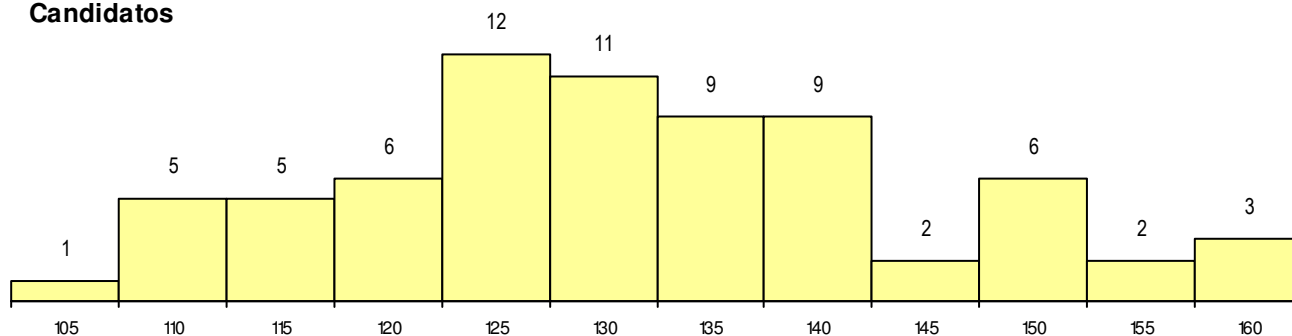

SEXO DOS CANDIDATOS

Sexo	Cands. %	Cols. %
Masc.	37 52	19 63
Femin.	34 48	11 37
Total	71	30

CURSO DO 12º ANO

Curso 12º ano	(15 mais frequentes)	
	Cands. %	Cols. %
F62 Línguas e Humanidades	19 27	9 30
F60 Ciências e Tecnologias	9 13	3 10
C60 Ciências e Tecnologias	5 7	4 13
C62 Línguas e Humanidades	5 7	1 3
P14 Técnico de Multimédia	4 6	2 7
F64 Artes Visuais	4 6	1 3
F61 Ciências Socioeconómicas	3 4	2 7
R15 Técnico de Desporto	3 4	0 0
P28 Técnico de Comunicação - Marketin	2 3	2 7
966 Cursos EFA, Formações Modulares	2 3	1 3
F70 Comunicação Audiovisual	2 3	0 0
P56 Técnico de Gestão e Programação	1 1	1 3
R56 Técnico de Comunicação e Serviço	1 1	1 3
C84 Recorrente - Artes Visuais	1 1	1 3
C64 Artes Visuais	1 1	1 3

MÉDIAS dos Colocados

Nota de candidatura	127.4
Prova de ingresso	118.4
Média do 12º ano	132.1
Média do 10º/11º ano	132.1

DISTRIBUIÇÕES DE NOTAS DE CANDIDATURA

Candidatos

Colocados