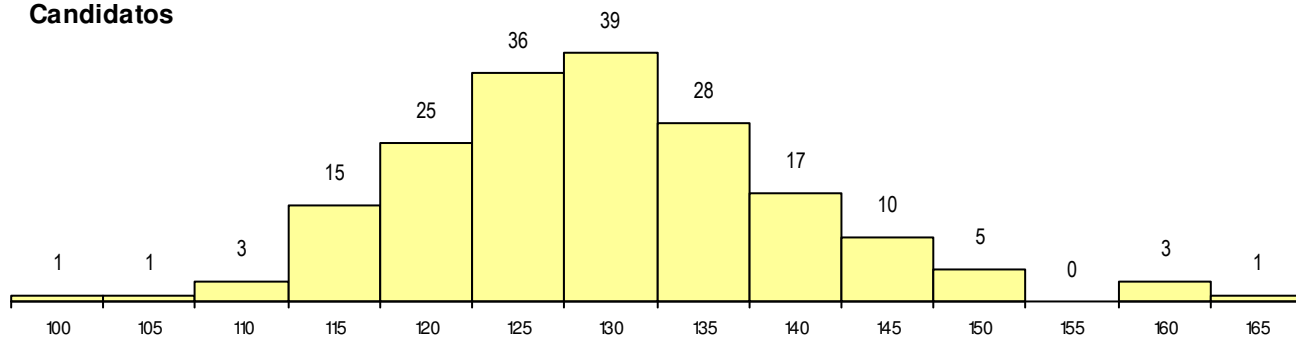

SEXO DOS CANDIDATOS

Sexo	Cands. %	Cols. %
Masc.	145 79	7 64
Femin.	39 21	4 36
Total	184	11

CURSO DO 12º ANO

Curso 12º ano	Cands. %	Cols. %
R15 Técnico de Desporto	33 18	4 36
F60 Ciências e Tecnologias	33 18	2 18
F62 Línguas e Humanidades	33 18	0 0
C62 Línguas e Humanidades	23 13	1 9
C60 Ciências e Tecnologias	14 8	1 9
R05 Técnico de Apoio à Gestão Desporti	10 5	0 0
966 Cursos EFA, Formações Modulares	7 4	0 0
F61 Ciências Socioeconómicas	5 3	0 0
H85 Atividade Física e Desporto Adapta	3 2	1 9
P56 Técnico de Gestão e Programação	3 2	0 0
C61 Ciências Socioeconómicas	3 2	0 0
C82 Recorrente - Línguas e Humanidad	2 1	0 0
C81 Recorrente - Ciências Socioeconóm	2 1	0 0
P89 Técnico de Transformação de Polí	1 1	1 9
P91 Técnico de Turismo	1 1	1 9

(15 mais frequentes)

MÉDIAS dos Colocados

Nota de candidatura	147.9
Prova de ingresso	124.4
Média do 12º ano	160.5
Média do 10º/11º ano	160.5

DISTRIBUIÇÕES DE NOTAS DE CANDIDATURA

Candidatos

Colocados