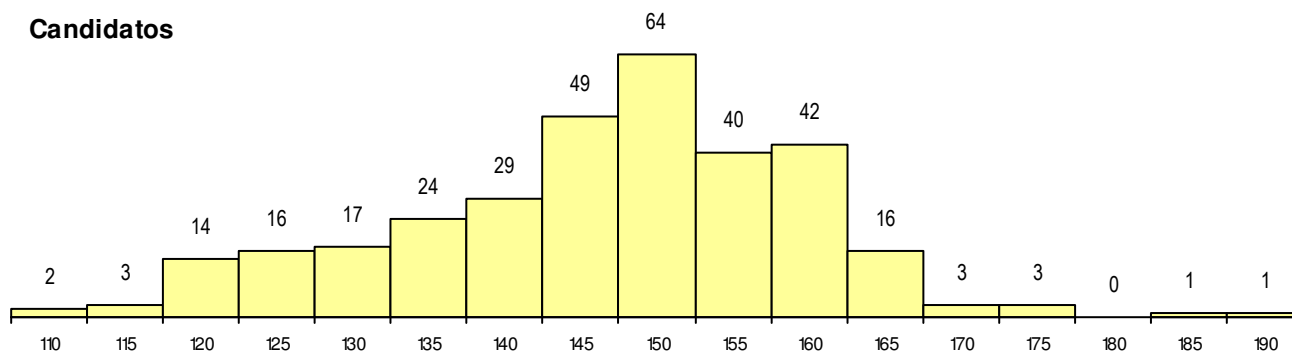

SEXO DOS CANDIDATOS

Sexo	Cands. %	Cols. %
Masc.	174 54	12 57
Femin.	150 46	9 43
Total	324	21

CURSO DO 12º ANO

Curso 12º ano	Cands. %	Cols. %
F61 Ciências Socioeconómicas	186 57	15 71
F60 Ciências e Tecnologias	42 13	0 0
C60 Ciências e Tecnologias	22 7	1 5
C61 Ciências Socioeconómicas	15 5	1 5
F62 Línguas e Humanidades	11 3	0 0
C62 Línguas e Humanidades	9 3	0 0
C81 Recorrente - Ciências Socioeconóm	9 3	0 0
966 Cursos EFA, Formações Modulares	5 2	0 0
P51 Técnico de Gestão	4 1	0 0
P31 Técnico de Contabilidade	3 1	1 5
R49 Técnico de Apoio à Gestão	2 1	1 5
P48 Técnico de Fotografia	2 1	1 5
H56 Contabilidade e Gestão	1 0	1 5
P19 Técnico de Apoio Psicossocial	1 0	0 0
C80 Recorrente - Ciências e Tecnologia	1 0	0 0

MÉDIAS dos Colocados

Nota de candidatura	162.5
Prova de ingresso	170.6
Média do 12º ano	158.1
Média do 10º/11º ano	158.1

DISTRIBUIÇÕES DE NOTAS DE CANDIDATURA

Candidatos

Colocados