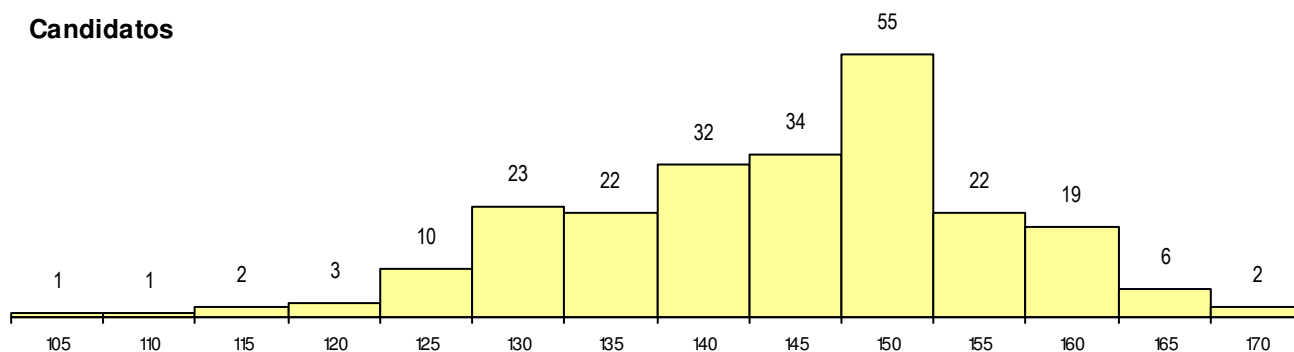

SEXO DOS CANDIDATOS

Sexo	Cands. %	Cols. %
Masc.	151 65	7 64
Femin.	81 35	4 36
Total	232	11

CURSO DO 12º ANO (15 mais frequentes)

Curso 12º ano	Cands. %	Cols. %
F61 Ciências Socioeconómicas	102 44	7 64
F60 Ciências e Tecnologias	38 16	0 0
C60 Ciências e Tecnologias	20 9	0 0
C61 Ciências Socioeconómicas	18 8	1 9
P51 Técnico de Gestão	9 4	0 0
C62 Línguas e Humanidades	8 3	1 9
F62 Línguas e Humanidades	8 3	1 9
966 Cursos EFA, Formações Modulares	6 3	0 0
C81 Recorrente - Ciências Socioeconóm	6 3	0 0
C64 Artes Visuais	2 1	0 0
P53 Técnico de Gestão de Equipamento	2 1	0 0
001 1.º curso	2 1	0 0
P59 Técnico de Informática de Gestão	1 0	1 9
P48 Técnico de Fotografia	1 0	0 0
C82 Recorrente - Línguas e Humanidad	1 0	0 0

MÉDIAS dos Colocados

Nota de candidatura	160.4
Prova de ingresso	167.0
Média do 12º ano	156.8
Média do 10º/11º ano	156.8

DISTRIBUIÇÕES DE NOTAS DE CANDIDATURA

Candidatos

Colocados