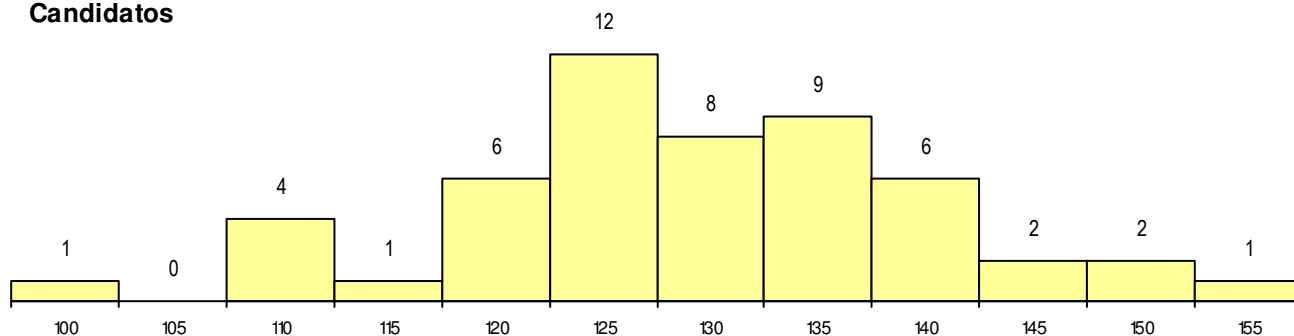

SEXO DOS CANDIDATOS

Sexo	Cands. %	Cols. %
Masc.	7 13	1 33
Femin.	45 87	2 67
Total	52	3

CURSO DO 12º ANO

Curso 12º ano	(15 mais frequentes)	
	Cands. %	Cols. %
F62 Línguas e Humanidades	34 65	2 67
C62 Línguas e Humanidades	5 10	1 33
F60 Ciências e Tecnologias	3 6	0 0
P91 Técnico de Turismo	2 4	0 0
P14 Técnico de Multimédia	2 4	0 0
966 Cursos EFA, Formações Modulares	1 2	0 0
R15 Técnico de Desporto	1 2	0 0
P77 Técnico de Receção	1 2	0 0
P11 Técnico Auxiliar de Saúde	1 2	0 0
P06 Instrumentista de Cordas e de Tecl	1 2	0 0
F64 Artes Visuais	1 2	0 0

MÉDIAS dos Colocados

Nota de candidatura	141.1
Prova de ingresso	146.7
Média do 12º ano	138.0
Média do 10º/11º ano	138.0

DISTRIBUIÇÕES DE NOTAS DE CANDIDATURA

Candidatos

Colocados